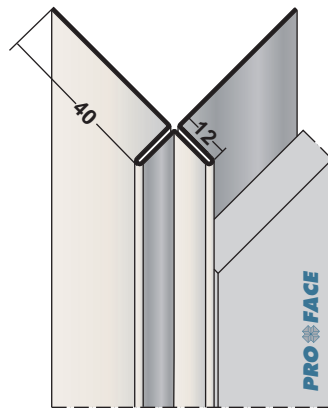

Proface®-CORNEX
C120S-A

Plaatdikte in mm	max. 11
Materiaal	Aluminium
Lengte in cm	250
Hoeveelheid per bundel	10
Leverbaar in:	
■ RAL-kleur	C120S-ARAL
■ NCS-kleur	C120S-ANCS