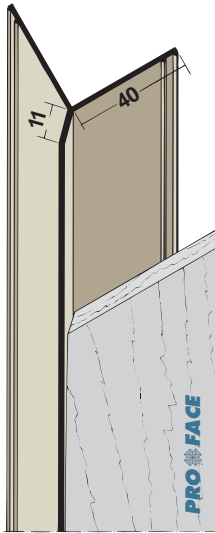

Proface®-CORNEX
C110S-P

Plaatdikte in mm	max. 10
Materiaal	PVC
Lengte in cm	300
Hoeveelheid per bundel	10
Leverbaar in:	
■ zwart	C110S-PBL *