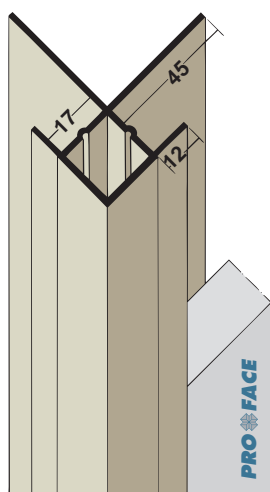

Proface® CORNEX
C170U-P