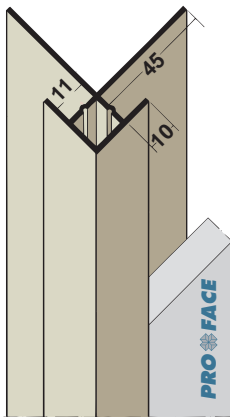

Proface®-CORNEX
C110U-P

Plaatdikte in mm	max. 10
Materiaal	PVC
Lengte in cm	250, 300
Hoeveelheid per bundel	10
Leverbaar in:	
☐ wit	C110U-PW
☒ zwart	C110U-PBL
☒ rood	C110U-PR
☒ bruin	C110U-PBR

Proface®-CORNEX
C135U-P

Plaatdikte in mm	max. 13
Materiaal	PVC
Lengte in cm	250, 300, 500*
Hoeveelheid per bundel	10
Leverbaar in:	
☐ wit	C135U-PW *
☒ zwart	C135U-PBL *
☒ rood	C135U-PR
☒ bruin	C135U-PBR

Proface®-CORNEX
C142U-P

Plaatdikte in mm	max. 14
Materiaal	PVC
Lengte in cm	250, 300, 500*
Hoeveelheid per bundel	10
Leverbaar in:	
☐ wit	C142U-PW *
☒ zwart	C142U-PBL *
☒ rood	C142U-PR
☒ bruin	C142U-PBR

* Lengte 500 cm op aanvraag • Toepasbaar verbinding- en/of hoekstuk zie pagina 39