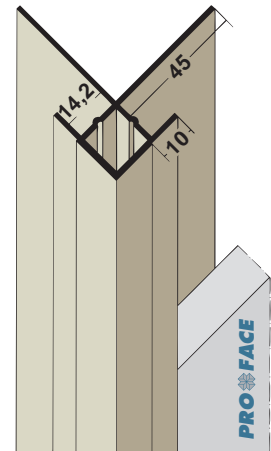

Proface®-CORNEX
C110U-P

Plaatdikte in mm	max. 10
Materiaal	PVC
Lengte in cm	250, 300
Hoeveelheid per bundel	10
Leverbaar in:	
☐ wit	C110U-PW
☒ zwart	C110U-PBL
☒ rood	C110U-PR
☒ bruin	C110U-PBR

Proface®-CORNEX
C135U-P

Plaatdikte in mm	max. 13
Materiaal	PVC
Lengte in cm	250, 300, 500*
Hoeveelheid per bundel	10
Leverbaar in:	
☐ wit	C135U-PW *
☒ zwart	C135U-PBL *
☒ rood	C135U-PR
☒ bruin	C135U-PBR

Proface®-CORNEX
C142U-P

Plaatdikte in mm	max. 14
Materiaal	PVC
Lengte in cm	250, 300, 500*
Hoeveelheid per bundel	10
Leverbaar in:	
☐ wit	C142U-PW *
☒ zwart	C142U-PBL *
☒ rood	C142U-PR
☒ bruin	C142U-PBR

* Lengte 500 cm op aanvraag • Toepasbaar verbinding- en/of hoekstuk zie pagina 39