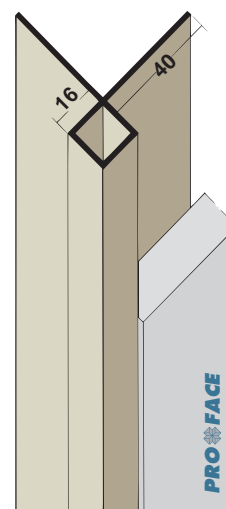

Proface®-CORNEX
C160-P