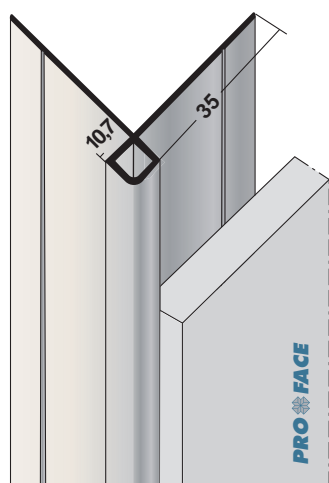

Proface®-CORNEX
C107-A

Plaatdikte in mm	max. 10
Materiaal	Aluminium
Lengte in cm	305,5
Hoeveelheid per bundel	10
Leverbaar in:	
☐ wit	C107-AW
☐ zwart	C107-ABL
☐ geanodiseerd	C107-AA
☐ RAL-kleur	C107-ARAL
☐ NCS-kleur	C107-ANCS