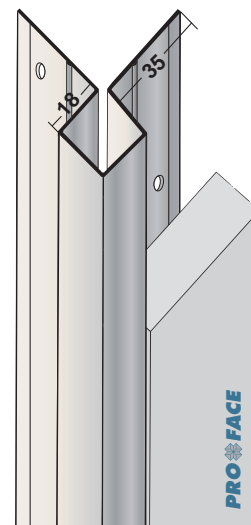

Proface®-CORNEX
C140E-A