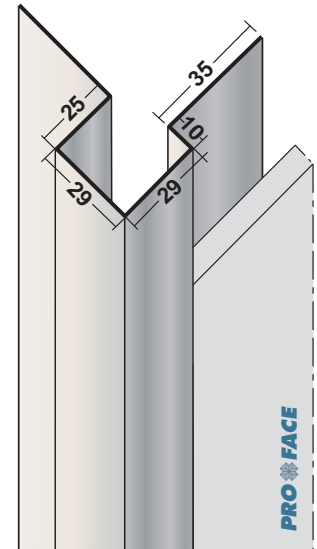

Proface®-CORNEX
C250M-A