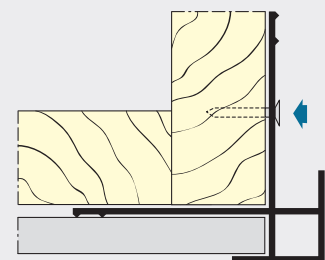

Het verbinden van Proface®-CORNEX met de bijbehorende hoekstukken voorkomt dat Proface®-CORNEX bij de verticale en horizontale verbinding in verstek gezaagd of geknipt moeten worden. Na montage worden de hoekstukken eenvoudig op Proface®-CORNEX gedrukt. De verbindingstukken zorgen voor een nette verbinding tussen de einden. De verbindingstukken vervaardigd uit PVC dicht de naden tussen Proface®-CORNEX af en verminderen het indringen van water.