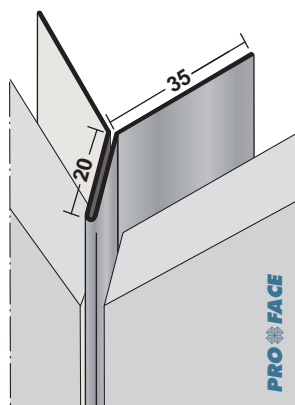

Proface®-CORNEX
C280S-A