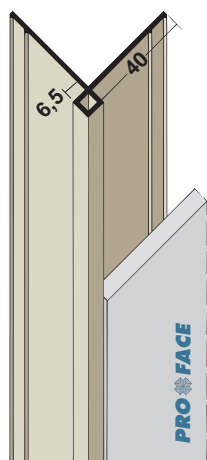

Proface®-CORNEX
C65-P

Plaatdikte in mm	max. 6
Materiaal	PVC
Lengte in cm	250, 300
Hoeveelheid per bundel	10
Leverbaar in:	
☐ wit	C65-PW
☒ zwart	C65-PBL*
☒ rood	C65-PR
☒ bruin	C65-PBR