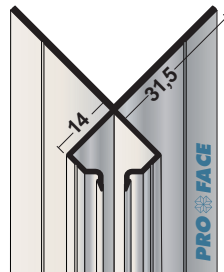

Proface®-CORNEX
C200S-A

Plaatdikte in mm	max. 19
Materiaal	Aluminium
Lengte in cm	250
Hoeveelheid per bundel	10
Leverbaar in:	
■ RAL-kleur	C200S-ARAL
■ NCS-kleur	C200S-ANCS

Proface®-CORNEX
C280S-A

Plaatdikte in mm	max. 27
Materiaal	Aluminium
Lengte in cm	250
Hoeveelheid per bundel	10
Leverbaar in:	
 RAL-kleur	C280S-ARAL
 NCS-kleur	C280S-ANCS

Proface®-CORNEX
C200Y-A

Plaatdikte in mm	max. 19
Materiaal	Aluminium
Lengte in cm	250
Hoeveelheid per bundel	10
Leverbaar in:	
 RAL-kleur	C200Y-ARAL
 NCS-kleur	C200Y-ANCS

Proface®-CORNEX
C280Y-A

Plaatdikte in mm	max. 27
Materiaal	Aluminium
Lengte in cm	250
Hoeveelheid per bundel	10
Leverbaar in:	
 RAL-kleur	C280Y-ARAL
 NCS-kleur	C280Y-ANCS

2-delig

Proface®-CORNEX
C220-A

Plaatdikte in mm	max. 22
Materiaal	Aluminium
Lengte in cm	550
Hoeveelheid per bundel	5
Leverbaar in:	
■ geanodiseerd	C220-AA
■ RAL-kleur	C220-ARAL
■ NCS-kleur	C220-ANCS

Proface®-CORNEX
C300-A