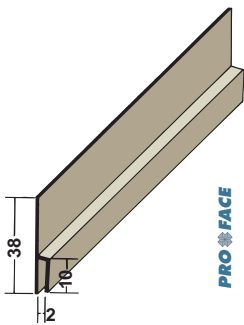

VERBINDINGSSTUKKEN EN HOEKSTUKKEN

De verbinding- en hoekstukken van Proface® zorgen voor nette verbindingen tussen de profielen. Het verbinden van de profielen met de bijbehorende hoekstukken voorkomt dat de profielen in verstek gezaagd of geknipt moeten worden. De verbindingstukken dichten de profielnaad af en voorkomen indringend water. Na montage van de profielen kunnen de verbinding- en hoekstukken eenvoudig op de profieleinden worden gedrukt. In onderstaande tabellen vindt u welke verbindingstukken bij welke Proface®-CORNEX profielen toegepast kunnen worden.

VERBINDINGSSTUK PVC

Toepasbaar bij Proface®-CORNEX:

AN_C1-PBL <i>(alleen zwart)</i>	C65-P	C110-P
	C110S-P	C135U-P
	C142U-P	C160-P
	C200U-P	C270U-P
Lengte in cm		250
Hoeveelheid per bundel		20