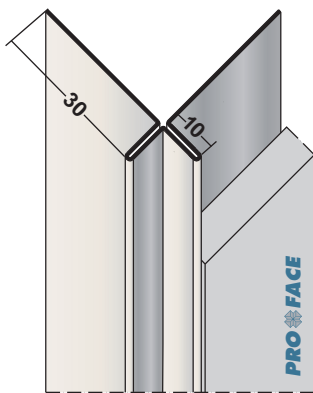

Proface®-CORNEX
C100S-A

Plaatdikte in mm	max. 9
Materiaal	Aluminium
Lengte in cm	300
Hoeveelheid per bundel	10
Leverbaar in:	
■ RAL-kleur	C100S-ARAL
■ NCS-kleur	C100S-ANCS