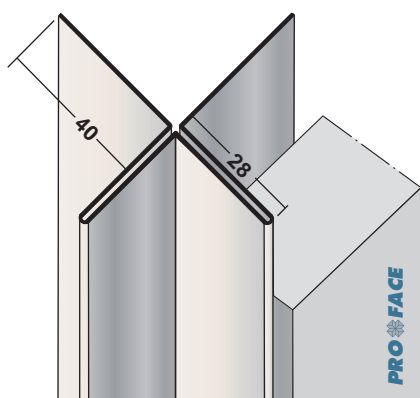

Proface®-CORNEX
C280S-A