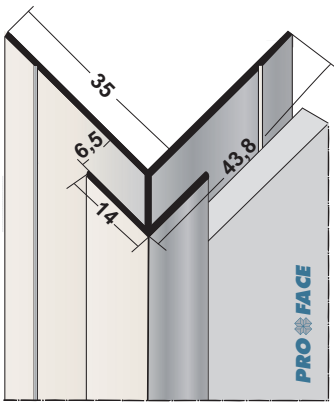

Proface® CORNEX
C65U-A

Plaatdikte in mm	max. 6
Materiaal	Aluminium
Lengte in cm	305,5
Hoeveelheid per bundel	10
Leverbaar in:	
☐ wit	C65U-AW
☐ zwart	C65U-ABL
☐ geanodiseerd	C65U-AA
☐ RAL-kleur	C65U-ARAL
☐ NCS-kleur	C65U-ANCS

Proface® CORNEX
C85U-A

Plaatdikte in mm	max. 8
Materiaal	Aluminium
Lengte in cm	305,5
Hoeveelheid per bundel	10
Leverbaar in:	
☐ wit	C85U-AW
☐ zwart	C85U-ABL
☐ geanodiseerd	C85U-AA
☐ RAL-kleur	C85U-ARAL
☐ NCS-kleur	C85U-ANCS

Proface® CORNEX
C105U-A

Plaatdikte in mm	max. 10
Materiaal	Aluminium
Lengte in cm	305,5
Hoeveelheid per bundel	10
Leverbaar in:	
☐ wit	C105U-AW
☐ zwart	C105U-ABL
☐ geanodiseerd	C105U-AA
☐ RAL-kleur	C105U-ARAL
☐ NCS-kleur	C105U-ANCS