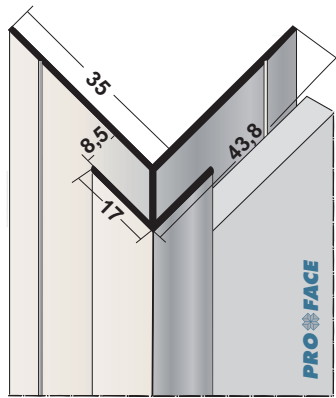

Proface® CORNEX
C65U-A

Plaatdikte in mm	max. 6
Materiaal	Aluminium
Lengte in cm	305,5
Hoeveelheid per bundel	10
Leverbaar in:	
☐ wit	C65U-AW
☐ zwart	C65U-ABL
☐ geanodiseerd	C65U-AA
☐ RAL-kleur	C65U-ARAL
☐ NCS-kleur	C65U-ANCS

Proface® CORNEX
C85U-A

Plaatdikte in mm	max. 8
Materiaal	Aluminium
Lengte in cm	305,5
Hoeveelheid per bundel	10
Leverbaar in:	
☐ wit	C85U-AW
☐ zwart	C85U-ABL
☐ geanodiseerd	C85U-AA
☐ RAL-kleur	C85U-ARAL
☐ NCS-kleur	C85U-ANCS

Proface® CORNEX
C105U-A

Plaatdikte in mm	max. 10
Materiaal	Aluminium
Lengte in cm	305,5
Hoeveelheid per bundel	10
Leverbaar in:	
☐ wit	C105U-AW
☐ zwart	C105U-ABL
☐ geanodiseerd	C105U-AA
☐ RAL-kleur	C105U-ARAL
☐ NCS-kleur	C105U-ANCS