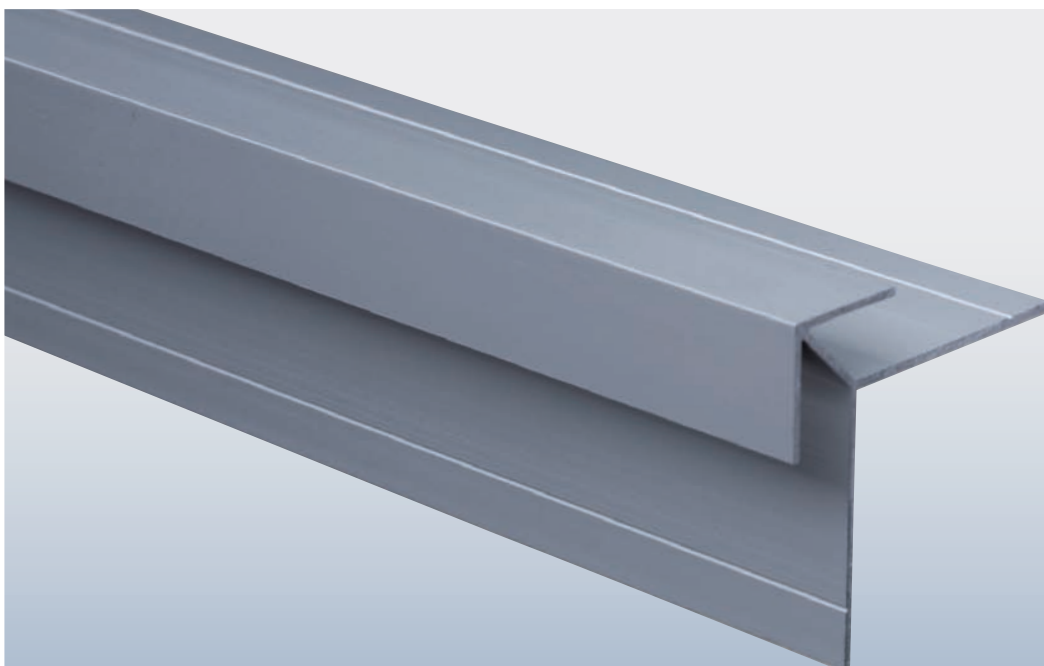

Proface® CORNEX
C105U-A

Plaatdikte in mm	max. 10
Materiaal	Aluminium
Lengte in cm	305,5
Hoeveelheid per bundel	10
Leverbaar in:	
☐ wit	C105U-AW
☐ zwart	C105U-ABL
☐ geanodiseerd	C105U-AA
☐ RAL-kleur	C105U-ARAL
☐ NCS-kleur	C105U-ANCS