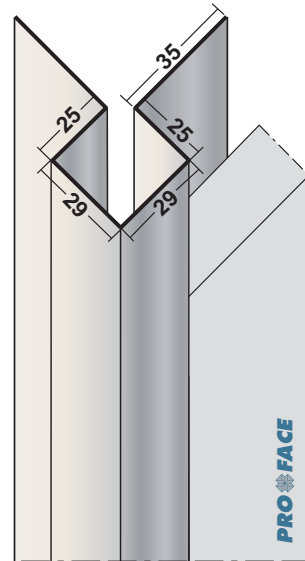

Proface®-CORNEX
C250M-A