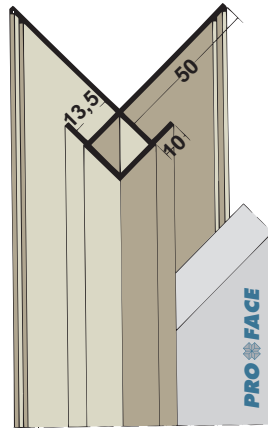

Proface®-CORNEX
C110U-P

Plaatdikte in mm	max. 10
Materiaal	PVC
Lengte in cm	250, 300
Hoeveelheid per bundel	10
Leverbaar in:	
☐ wit	C110U-PW
☒ zwart	C110U-PBL
☒ rood	C110U-PR
☒ bruin	C110U-PBR

Proface®-CORNEX
C135U-P

Plaatdikte in mm	max. 13
Materiaal	PVC
Lengte in cm	250, 300, 500*
Hoeveelheid per bundel	10
Leverbaar in:	
☐ wit	C135U-PW *
☒ zwart	C135U-PBL *
☒ rood	C135U-PR
☒ bruin	C135U-PBR

Proface®-CORNEX
C142U-P

Plaatdikte in mm	max. 14
Materiaal	PVC
Lengte in cm	250, 300, 500*
Hoeveelheid per bundel	10
Leverbaar in:	
☐ wit	C142U-PW *
☒ zwart	C142U-PBL *
☒ rood	C142U-PR
☒ bruin	C142U-PBR

* Lengte 500 cm op aanvraag • Toepasbaar verbinding- en/of hoekstuk zie pagina 39