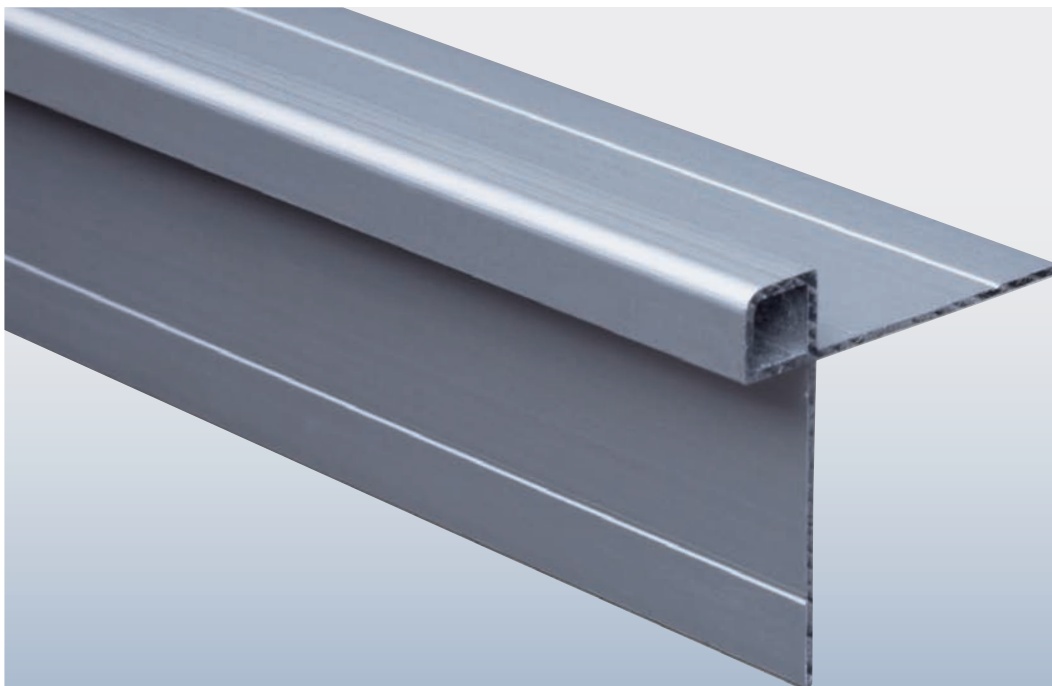

Plaatdikte in mm	max. 8
Materiaal	Aluminium
Lengte in cm	305,5
Hoeveelheid per bundel	10
Leverbaar in:	
□ wit	C85-AW
■ zwart	C85-ABL
■ geanodiseerd	C85-AA
■ RAL-kleur	C85-ARAL
■ NCS-kleur	C85-ANCS

* Toepasbaar verbindingstuk zie pagina 39