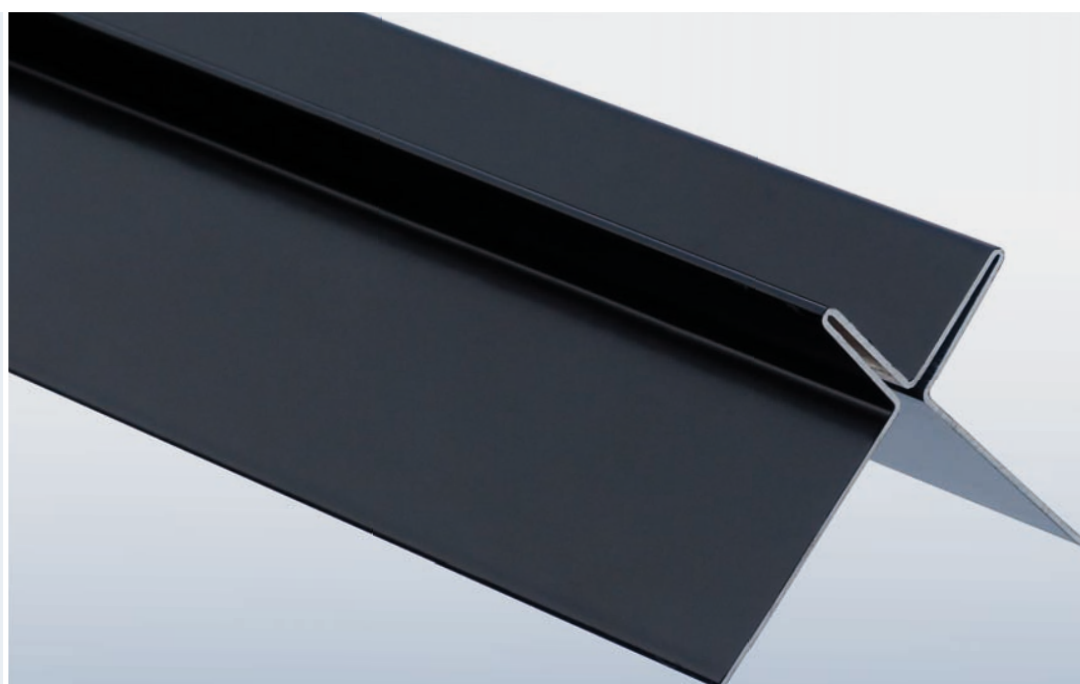

Plaatdikte in mm	max. 27
Materiaal	Aluminium
Lengte in cm	250
Hoeveelheid per bundel	10
Leverbaar in:	
RAL-kleur	C280S-ARAL
NCS-kleur	C280S-ANCS

Proface®-CORNEX
C200Y-A

Plaatdikte in mm	max. 19
Materiaal	Aluminium
Lengte in cm	250
Hoeveelheid per bundel	10
Leverbaar in:	
RAL-kleur	C200Y-ARAL
NCS-kleur	C200Y-ANCS

Proface®-CORNEX
C280Y-A

Plaatdikte in mm	max. 27
Materiaal	Aluminium
Lengte in cm	250
Hoeveelheid per bundel	10
Leverbaar in:	
RAL-kleur	C280Y-ARAL
NCS-kleur	C280Y-ANCS