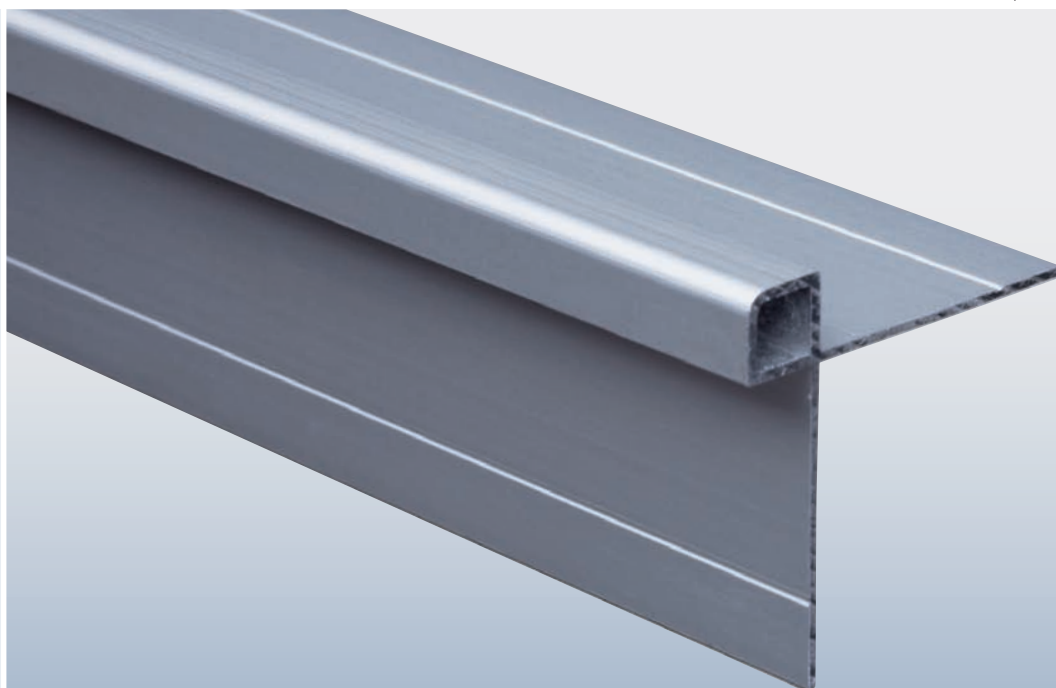

Plaatdikte in mm	max. 14
Materiaal	Aluminium
Lengte in cm	300
Hoeveelheid per bundel	10
Leverbaar in:	
RAL-kleur	C140E-ARAL *
NCS-kleur	C140E-ANCS

Proface®-CORNEX
C156-A

Plaatdikte in mm	max. 15
Materiaal	Aluminium
Lengte in cm	250
Hoeveelheid per bundel	10
Leverbaar in:	
RAL-kleur	C156-ARAL
NCS-kleur	C156-ANCS

Proface®-CORNEX
C180-A

Plaatdikte in mm	max. 16
Materiaal	Aluminium
Lengte in cm	250
Hoeveelheid per bundel	10
Leverbaar in:	
RAL-kleur	C180-ARAL
NCS-kleur	C180-ANCS

* Toepasbaar verbindingstuk zie pagina 39