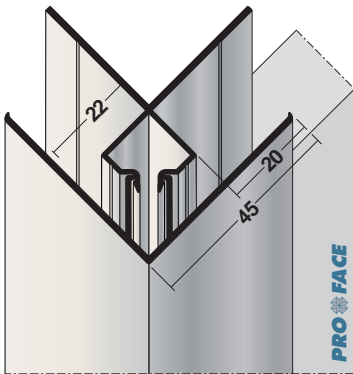

2-delig

Proface®-CORNEX
C220-A

Plaatdikte in mm	max. 22
Materiaal	Aluminium
Lengte in cm	550
Hoeveelheid per bundel	5
Leverbaar in:	
■ geanodiseerd	C220-AA
■ RAL-kleur	C220-ARAL
■ NCS-kleur	C220-ANCS