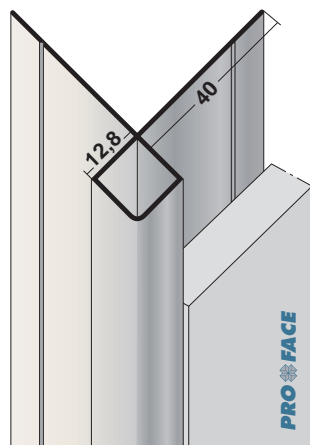

Proface®-CORNEX
C128-A

Plaatdikte in mm	max. 12
Materiaal	Aluminium
Lengte in cm	300
Hoeveelheid per bundel	10
Leverbaar in:	
☐ geanodiseerd	C128-AA
☐ RAL-kleur	C128-ARAL
☐ NCS-kleur	C128-ANCS