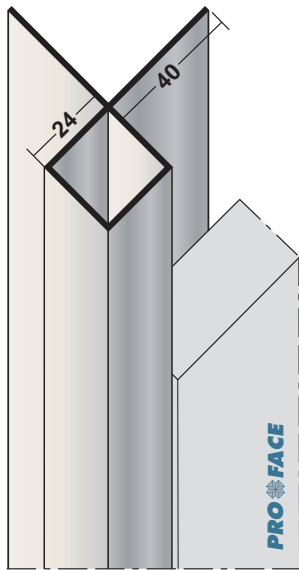

Proface®-CORNEX
C250M-A