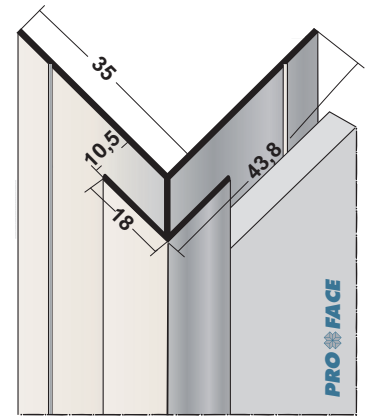

Proface® CORNEX
C65U-A

Plaatdikte in mm	max. 6
Materiaal	Aluminium
Lengte in cm	305,5
Hoeveelheid per bundel	10
Leverbaar in:	
☐ wit	C65U-AW
☐ zwart	C65U-ABL
☐ geanodiseerd	C65U-AA
☐ RAL-kleur	C65U-ARAL
☐ NCS-kleur	C65U-ANCS

Proface® CORNEX
C85U-A

Plaatdikte in mm	max. 8
Materiaal	Aluminium
Lengte in cm	305,5
Hoeveelheid per bundel	10
Leverbaar in:	
☐ wit	C85U-AW
☐ zwart	C85U-ABL
☐ geanodiseerd	C85U-AA
☐ RAL-kleur	C85U-ARAL
☐ NCS-kleur	C85U-ANCS

Proface® CORNEX
C105U-A

Plaatdikte in mm	max. 10
Materiaal	Aluminium
Lengte in cm	305,5
Hoeveelheid per bundel	10
Leverbaar in:	
☐ wit	C105U-AW
☐ zwart	C105U-ABL
☐ geanodiseerd	C105U-AA
☐ RAL-kleur	C105U-ARAL
☐ NCS-kleur	C105U-ANCS