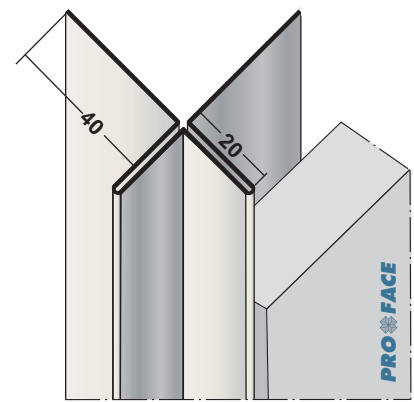

Proface®-CORNEX
C200S-A