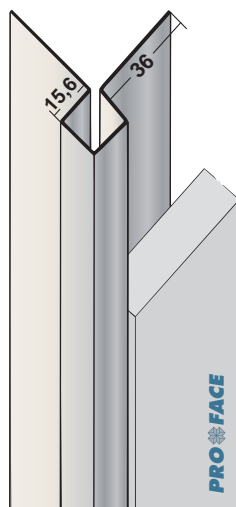

Proface®-CORNEX
C140E-A