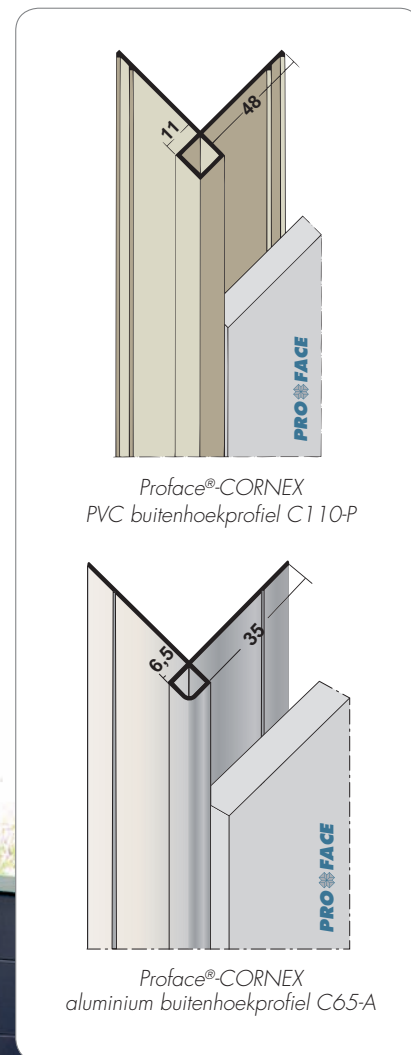

BUITENHOEKPROFIELEN

Proface®-CORNEX is ontwikkeld voor buitenhoeken van gevelbekleding en zorgt naast esthetische aspecten voor bescherming en afdekking van de gevelbekleding. Mechanische beschadiging wordt voorkomen en de achterconstructie wordt beschermd tegen de eerste weersinvloeden. Daarnaast biedt Proface®-CORNEX door de verschillende vormen, uitvoeringen en kleurcombinaties een verfraaiing voor elke gevelbekleding en toepassing.

Proface®-CORNEX is verkrijgbaar in de uitvoeringen:

- gepoedercoat aluminium
- geanodiseerd aluminium
- gekleurd PVC