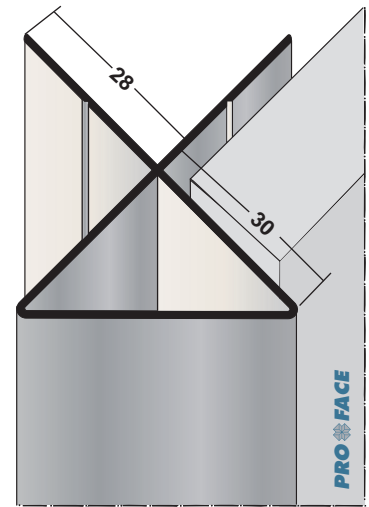

Proface®-CORNEX
C300-A