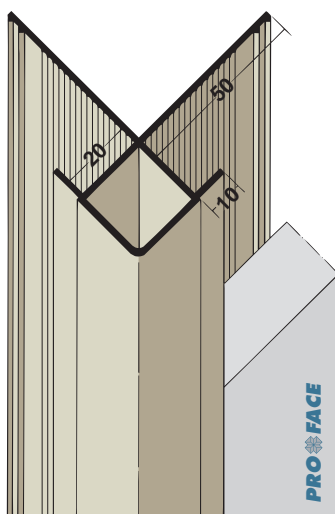

Proface® CORNEX
C170U-P