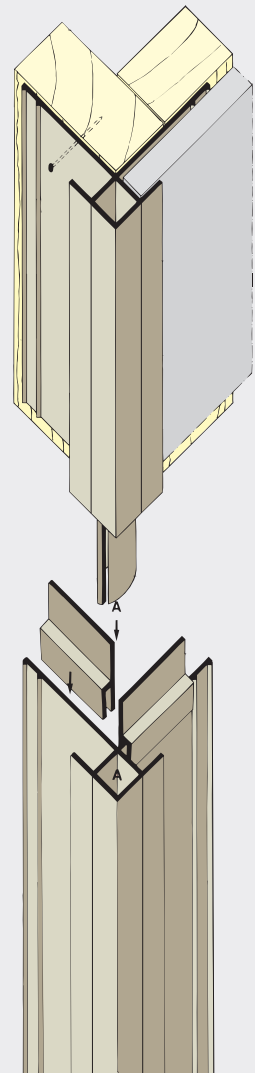

$$\alpha_{(pvc)} = 76 \times 10^{-6}/K \text{ en } \alpha_{(aluminium)} = 24 \times 10^{-6}/K.$$

Bevestig Proface®-CORNEX op de achterconstructie met een zo min mogelijk aantal schroeven of spijkers met een vlakke kop. Bij voorkeur Proface®-CORNEX fixeren met schroeven en slobgaten aanbrengen in de flens. Dit is meestal mogelijk doordat Proface®-CORNEX wordt opgesloten door de gevelbekleding. Hierdoor krijgt het materiaal de ruimte om uit te zetten.

Gebruik altijd corrosiebestendige bevestigingsmiddelen en laat deze wegvallen in de flens. Schroeven verzonken aanbrengen en andere bevestigingsmiddelen vlak met de flens monteren.

Bij het bevestigen moet Proface®-CORNEX niet te strak vastgezet worden, zodat het profiel niet vervormt.

Het verbinden van Proface®-CORNEX met de bijbehorende hoekstukken voorkomt dat Proface®-CORNEX bij de verticale en horizontale verbinding in verstek gezaagd of geknipt moeten worden. Na montage worden de hoekstukken eenvoudig op Proface®-CORNEX gedrukt. De verbindingstukken zorgen voor een nette verbinding tussen de einden. De verbindingstukken vervaardigd uit PVC dicht de naden tussen Proface®-CORNEX af en verminderen het indringen van water.