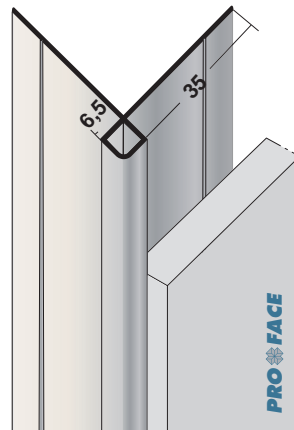

Proface®-CORNEX
C65-A

Plaatdikte in mm	max. 6
Materiaal	Aluminium
Lengte in cm	305,5
Hoeveelheid per bundel	10
Leverbaar in:	
□ wit	C65-AW
■ zwart	C65-ABL
■ geanodiseerd	C65-AA
■ RAL-kleur	C65-ARAL
■ NCS-kleur	C65-ANCS