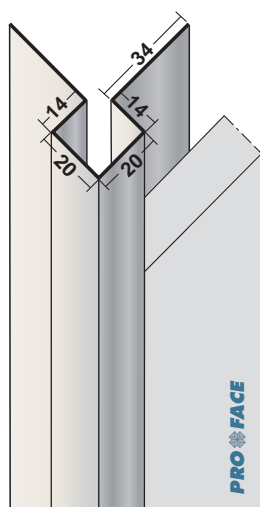

Proface®-CORNEX
C140E-A