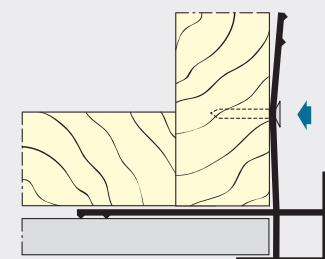

✗ Fout

Proface®-CORNEX-U is een buitenhoekvariant waarbij de plaat in het profiel wordt geschoven. Proface®-CORNEX-U producten hebben als voordeel dat de extra rand de gezaagde zijde van de plaat uit het zicht houdt.