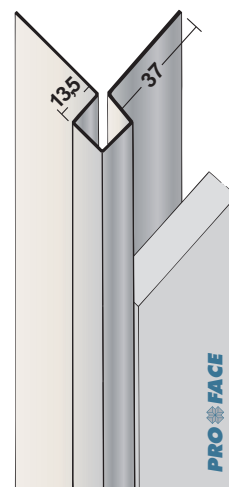

Proface®-CORNEX
C135-A