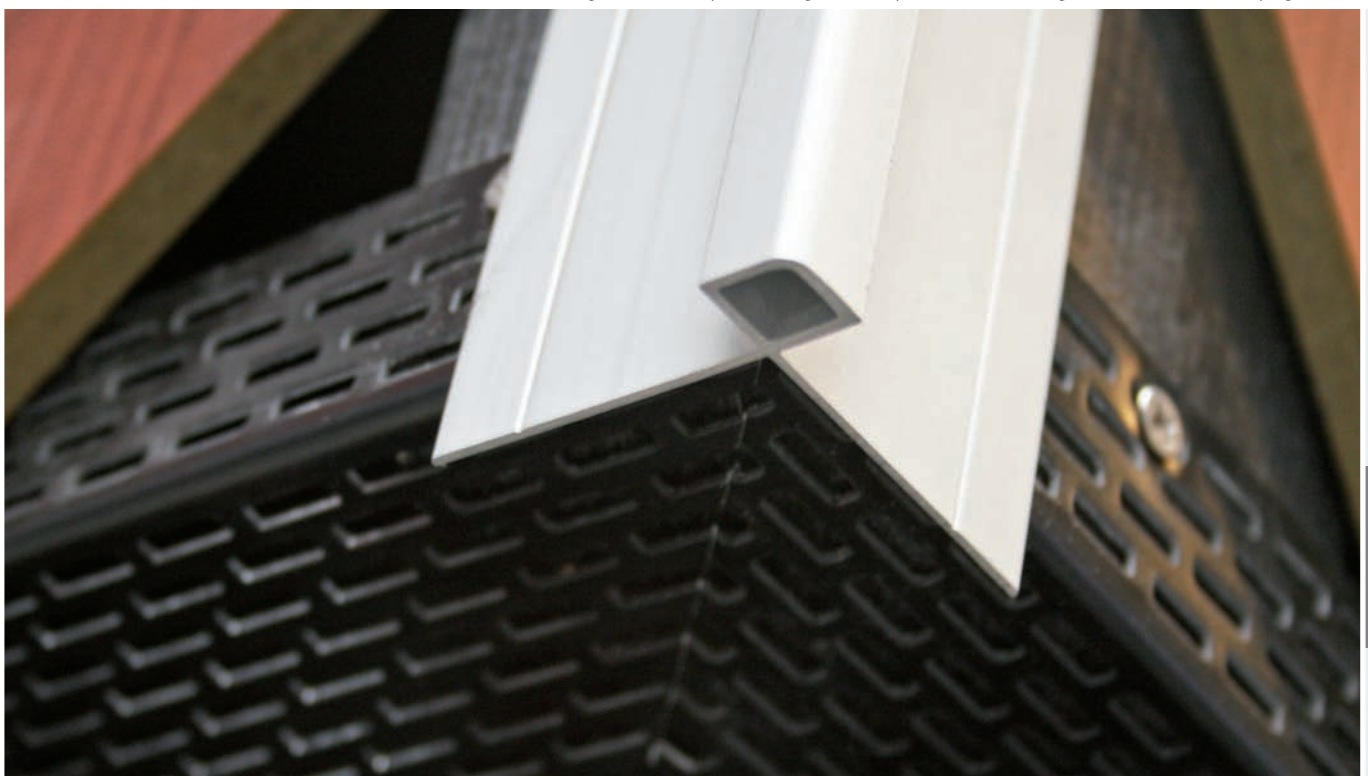

Proface®-CORNEX
C142U-P

Plaatdikte in mm	max. 14
Materiaal	PVC
Lengte in cm	250, 300, 500*
Hoeveelheid per bundel	10
Leverbaar in:	
☐ wit	C142U-PW *
☒ zwart	C142U-PBL *
☒ rood	C142U-PR
☒ bruin	C142U-PBR

* Lengte 500 cm op aanvraag • Toepasbaar verbinding- en/of hoekstuk zie pagina 39