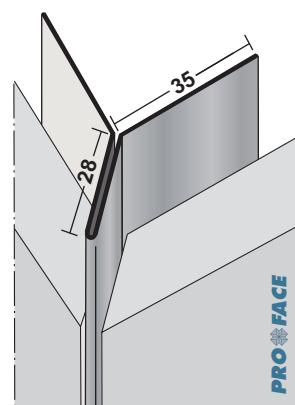

Proface®-CORNEX
C280S-A