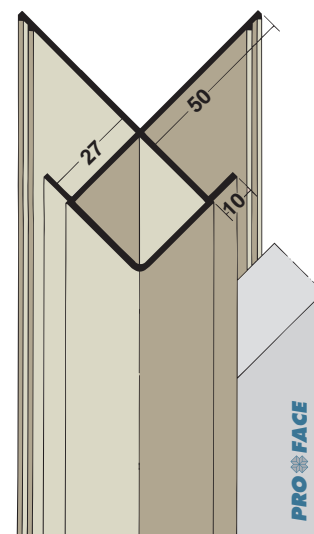

Proface® CORNEX
C170U-P