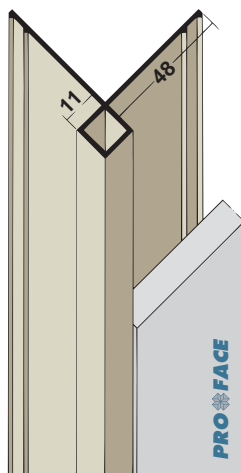

Proface®-CORNEX
C110-P

Plaatdikte in mm	max. 10
Materiaal	PVC
Lengte in cm	250, 300
Hoeveelheid per bundel	10
Leverbaar in:	
☐ wit	C110-PW
☒ zwart	C110-PBL*
☒ rood	C110-PR
☒ bruin	C110-PBR