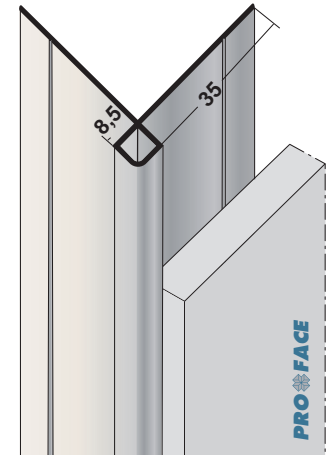

Proface®-CORNEX
C85-A