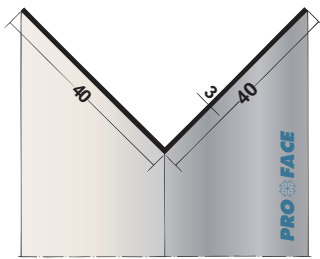

LBQ150-A300

BASIQ - Hoekprofiel

Afmetingen	15 x 15 mm
Lengte	3 m ¹
Materiaal	Aluminium
Uitvoering	Brute

CQ200-A300

CORNEQ - Hoekprofiel

Afmetingen 20 x 20 mm

Lengte 3 m¹

Materiaal Aluminium

Uitvoering Brute

CQ250-A300

CORNEQ - Hoekprofiel

Afmetingen 25 x 25 mm

Lengte 3 m¹

Materiaal Aluminium

Uitvoering Brute

LBQ300-A300

BASIQ - Hoekprofiel

Afmetingen 30 x 30 mm

Lengte 3 m¹

Materiaal Aluminium

Uitvoering Brute

CQ400-A300

CORNEQ - Hoekprofiel

Afmetingen 40 x 40 mm

Lengte 3 m¹

Materiaal Aluminium

Uitvoering Brute

LBQ150N-A300

BASIQ - Hoekprofiel

Afmetingen 15 x 30 mm

Lengte 3 m¹

Materiaal Aluminium