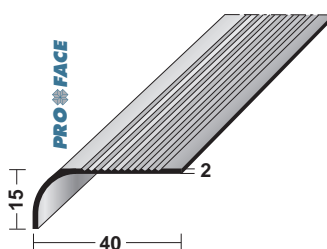

PBQ200-A300

BASIQ - Platstaaf

Afmeting	20 mm
Lengte	3 m ¹
Materiaal	Aluminium
Uitvoering	Brute

PBQ300-A300

BASIQ - Platstaaf

Afmeting	30 mm
Lengte	3 m ¹
Materiaal	Aluminium
Uitvoering	Brute

PBQ400-A300

BASIQ - Platstaaf

Afmeting	40 mm
Lengte	3 m ¹
Materiaal	Aluminium
Uitvoering	Brute

SBQ400-A300

BASIQ - Slijtstrip

Afmeting	40 mm
Lengte	3 m ¹
Materiaal	Aluminium
Uitvoering	Brute

TRBQ400-A300

BASIQ - Trapkant

Afmetingen	40 x 15 mm
Lengte	3 m ¹
Materiaal	Aluminium
Uitvoering	Brute

LBQ150-A300

BASIQ - Hoekprofiel

Afmetingen	15 x 15 mm
Lengte	3 m ¹
Materiaal	Aluminium
Uitvoering	Brute

CQ200-A300

CORNEQ - Hoekprofiel

Afmetingen 20 x 20 mm

Lengte 3 m¹

Materiaal Aluminium

Uitvoering Brute

CQ250-A300

CORNEQ - Hoekprofiel

Afmetingen 25 x 25 mm

Lengte 3 m¹

Materiaal Aluminium

Uitvoering Brute

LBQ300-A300