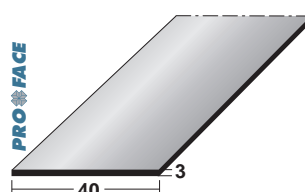

PBQ200-A300

BASIQ - Platstaaf

Afmeting	20 mm
Lengte	3 m ¹
Materiaal	Aluminium
Uitvoering	Brute

PBQ300-A300

BASIQ - Platstaaf

Afmeting	30 mm
Lengte	3 m ¹
Materiaal	Aluminium
Uitvoering	Brute

PBQ400-A300

BASIQ - Platstaaf

Afmeting	40 mm
Lengte	3 m ¹
Materiaal	Aluminium
Uitvoering	Brute

SBQ400-A300

BASIQ - Slijtstrip

Afmeting	40 mm
Lengte	3 m ¹
Materiaal	Aluminium
Uitvoering	Brute

TRBQ400-A300

BASIQ - Trapkant

Afmetingen	40 x 15 mm
Lengte	3 m ¹
Materiaal	Aluminium
Uitvoering	Brute

LBQ150-A300

BASIQ - Hoekprofiel

Afmetingen	15 x 15 mm
Lengte	3 m ¹
Materiaal	Aluminium
Uitvoering	Brute

CQ200-A300

CORNEQ - Hoekprofiel

Afmetingen 20 x 20 mm

Lengte 3 m¹

Materiaal Aluminium

Uitvoering Brute

CQ250-A300

CORNEQ - Hoekprofiel

Afmetingen 25 x 25 mm

Lengte 3 m¹

Materiaal Aluminium

Uitvoering Brute

LBQ300-A300