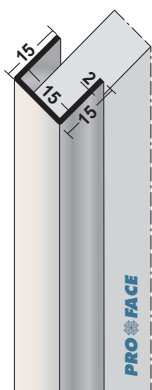

BASIQ - Hoekprofiel

Afmetingen 30 x 30 mm

Lengte 3 m¹

Materiaal Aluminium

Uitvoering Brute

CQ400-A300

CORNEQ - Hoekprofiel

Afmetingen 40 x 40 mm

Lengte 3 m¹

Materiaal Aluminium

Uitvoering Brute

LBQ150N-A300

BASIQ - Hoekprofiel

Afmetingen 15 x 30 mm

Lengte 3 m¹

Materiaal Aluminium

Uitvoering Brute

LBQ200N-A300

BASIQ - Hoekprofiel

Afmetingen 20 x 40 mm

Lengte 3 m¹

Materiaal Aluminium

Uitvoering Brute

UBQ150-A300

BASIQ - U-profiel

Afmeting 15 x 15 x 15 mm

Lengte 3 m¹

Materiaal Aluminium

Uitvoering Brute

UBQ200-A300

BASIQ - U-profiel

Afmeting 20 x 20 x 20 mm