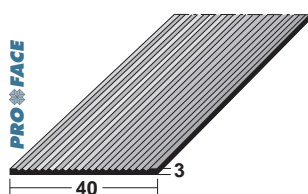

PBQ200-A300

BASIQ - Platstaaf

Afmeting	20 mm
Lengte	3 m ¹
Materiaal	Aluminium
Uitvoering	Brute

PBQ300-A300

BASIQ - Platstaaf

Afmeting	30 mm
Lengte	3 m ¹
Materiaal	Aluminium
Uitvoering	Brute

PBQ400-A300

BASIQ - Platstaaf

Afmeting	40 mm
Lengte	3 m ¹
Materiaal	Aluminium
Uitvoering	Brute

SBQ400-A300

BASIQ - Slijtstrip

Afmeting	40 mm
Lengte	3 m ¹
Materiaal	Aluminium
Uitvoering	Brute

TRBQ400-A300

BASIQ - Trapkant

Afmetingen	40 x 15 mm
Lengte	3 m ¹
Materiaal	Aluminium
Uitvoering	Brute

LBQ150-A300

BASIQ - Hoekprofiel

Afmetingen	15 x 15 mm
Lengte	3 m ¹
Materiaal	Aluminium
Uitvoering	Brute

CQ200-A300

CORNEQ - Hoekprofiel

Afmetingen 20 x 20 mm

Lengte 3 m¹

Materiaal Aluminium

Uitvoering Brute

CQ250-A300

CORNEQ - Hoekprofiel

Afmetingen 25 x 25 mm

Lengte 3 m¹

Materiaal Aluminium

Uitvoering Brute

LBQ300-A300