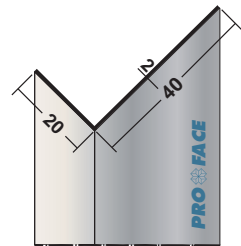

BASIQ - Hoekprofiel

Afmetingen 30 x 30 mm

Lengte 3 m¹

Materiaal Aluminium

Uitvoering Brute

CQ400-A300

CORNEQ - Hoekprofiel

Afmetingen 40 x 40 mm

Lengte 3 m¹

Materiaal Aluminium

Uitvoering Brute

LBQ150N-A300

BASIQ - Hoekprofiel

Afmetingen 15 x 30 mm

Lengte 3 m¹

Materiaal Aluminium

Uitvoering Brute

LBQ200N-A300

BASIQ - Hoekprofiel

Afmetingen 20 x 40 mm

Lengte 3 m¹

Materiaal Aluminium

Uitvoering Brute

UBQ150-A300