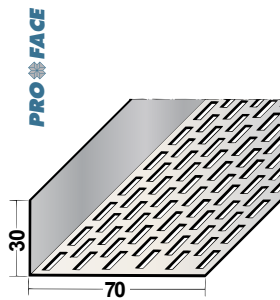

Proface®-VENTILEX
VX700-A

Plaatdikte in mm	-
Materiaal	Aluminium
Lengte in cm	250
Hoeveelheid per bundel	20
Leverbaar in:	
■ brute	VX700-A
■ zwart	VX700-ABL