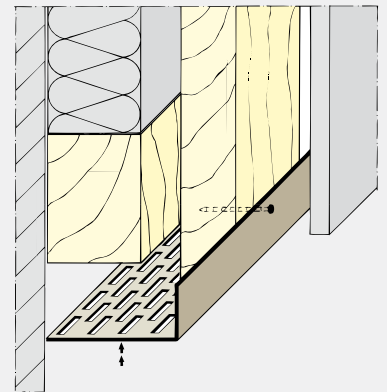

Bij het bevestigen moet Proface®-VENTILEX niet te strak vastgezet worden, zodat het profiel niet vervormt door uitzetting of krimp.

Alle Proface®-VENTILEX gevelprofielen dienen druk- en spanningsvrij te worden gemonteerd.

Proface®-VENTILEX met een minimale luchtdoorlaat van $200 \text{ cm}^2/\text{m}^1$ (DIN 4108) zijn VX500-P, VX600-P, VX700-P, VX900-P en de platte ventilatieprofielen zijn VX500S-P, VX800S-P, VX1000S-P, VX1500S-P, VX1800S-P, VX700F-A, VX800F-A, VX1000F-A en VX1200F-A.

Proface®-VENTILEX gevelprofielen worden vaak toegepast ventilatieprofielen die uit het zicht worden gemonteerd en slechts beperkt blootstaan aan weersinvloeden. In dat geval kunnen de aluminium Proface®-VENTILEX gevelprofielen worden toegepast in onbehandelde uitvoering (brute) zoals sommige varianten standaard worden uitgeleverd. Indien deze profielen echter in het zicht worden geplaatst en aan normale weersinvloeden worden blootgesteld, adviseren wij een variant te kiezen die standaard al is voorzien van een corrosiewerende laklaag (aluminium profielen in uitvoering zwart [ABL] of RAL-kleur [ARAL]). Eventueel is het mogelijk in een speciale kleur te poedercoaten of te anodiseren. Neem voor informatie, advies of prijsopgave contact op met één van onze adviseurs: +31 (0)570 50 38 30 of per mail via info@cevesvergeer.nl.

Proface®-VENTILEX VX90-P, VX145-P, VX170-P, VX60-A, VX150-A zijn ontwikkeld om in een geventileerde gevel boven de bekleding te plaatsen onder de vensterbank of het dak.