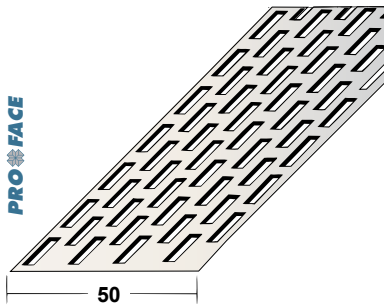

Proface®-VENTILEX
VX700T-A

Plaatdikte in mm	-
Materiaal	Aluminium
Lengte in cm	250
Hoeveelheid per bundel	20
Leverbaar in:	
<input type="checkbox"/> brute	VX700T-A

Proface®-VENTILEX
VX900T-A

Plaatdikte in mm	-
Materiaal	Aluminium
Lengte in cm	250
Hoeveelheid per bundel	20
Leverbaar in:	
<input type="checkbox"/> brute	VX900T-A