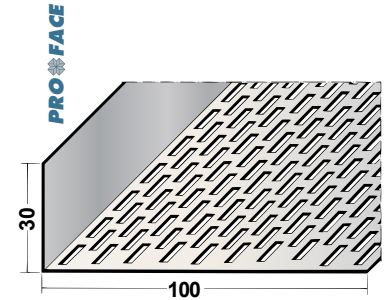

Proface®-VENTILEX
VX1000-A

Plaatdikte in mm	-
Materiaal	Aluminium
Lengte in cm	250
Hoeveelheid per bundel	10
Leverbaar in:	
■ brute	VX1000-A
■ zwart	VX1000-ABL