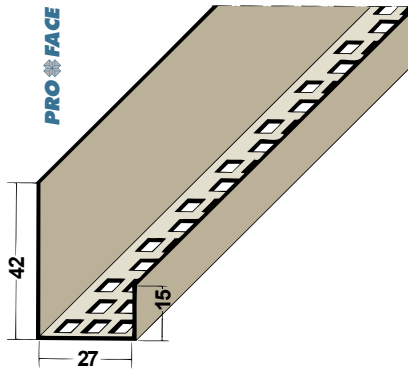

Proface®-VENTILEX
VX270-P

Plaatdikte in mm	-
Materiaal	PVC
Lengte in cm	250, 500
Hoeveelheid per bundel	10
Leverbaar in:	
☐ wit	VX270-PW
☒ zwart	VX270-PBL
☒ bruin	VX270-PBR