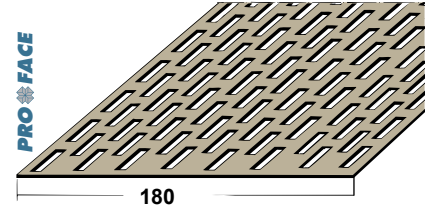

Proface®-VENTILEX
VX1800S-P