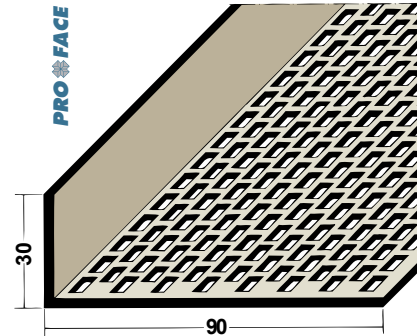

Proface®-VENTILEX
VX900-P