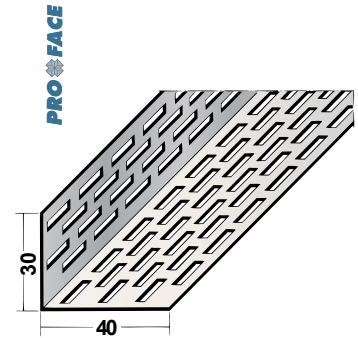

Proface®-VENTILEX
VX400D-A

Plaatdikte in mm	-
Materiaal	Aluminium
Lengte in cm	250
Hoeveelheid per bundel	20
Leverbaar in:	
☐ brute	VX400D-A
☐ zwart	VX400D-ABL