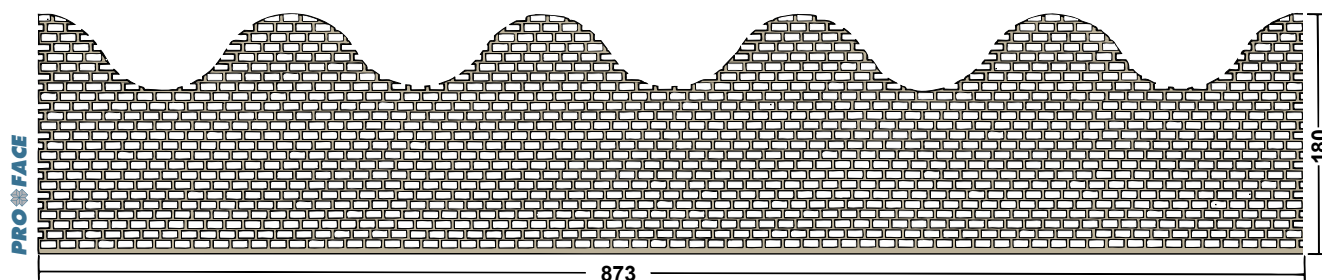

Ventilatieprofiel voor golfplaten.

Proface®-VENTILEX
VX1800D-P

Plaatdikte in mm	-
Materiaal	PVC
Lengte in cm	87,3
Hoeveelheid per doos	50
Leverbaar in:	
■ zwart	VX1800D-PBL
■ bruin	VX1800D-PBR