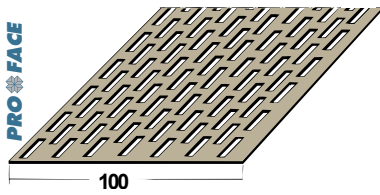

Proface®-VENTILEX
VX800S-P

Plaatdikte in mm	-
Materiaal	PVC
Lengte in m/rol	5, 60
Hoeveelheid per doos	12x5m, 1x60m
Leverbaar in:	
<input type="checkbox"/> wit	VX800S-PW
<input checked="" type="checkbox"/> zwart	VX800S-PBL
<input checked="" type="checkbox"/> rood	VX800S-PR
<input checked="" type="checkbox"/> bruin	VX800S-PBR