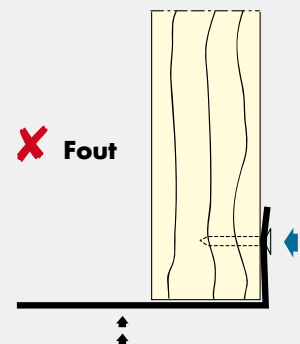

Bij het bevestigen moet Proface®-VENTILEX niet te strak vastgezet worden, zodat het profiel niet vervormt door uitzetting of krimp.

Alle Proface®-VENTILEX gevelprofielen dienen druk- en spanningsvrij te worden gemonteerd.

Proface®-VENTILEX met een minimale luchtdoorlaat van $200 \text{ cm}^2/\text{m}^1$ (DIN 4108) zijn VX500-P, VX600-P, VX700-P, VX900-P en de platte ventilatieprofielen zijn VX500S-P, VX800S-P, VX1000S-P, VX1500S-P, VX1800S-P, VX700F-A, VX800F-A, VX1000F-A en VX1200F-A.

Proface®-VENTILEX gevelprofielen worden vaak toegepast ventilatieprofielen die uit het zicht worden gemonteerd en slechts beperkt blootstaan aan weersinvloeden. In dat geval kunnen de aluminium Proface®-VENTILEX gevelprofielen worden toegepast in onbehandelde uitvoering (brute) zoals sommige varianten standaard worden uitgeleverd. Indien deze profielen echter in het zicht worden geplaatst en aan normale weersinvloeden worden blootgesteld, adviseren wij een variant te kiezen die standaard al is voorzien van een corrosiewerende laklaag (aluminium profielen in uitvoering zwart [ABL] of RAL-kleur [ARAL]). Eventueel is het mogelijk in een speciale kleur te poedercoaten of te anodiseren. Neem voor informatie, advies of prijsopgave contact op met één van onze adviseurs: +31 (0)570 50 38 30 of per mail via info@cevesvergeer.nl.

Proface®-VENTILEX VX90-P, VX145-P, VX170-P, VX60-A, VX150-A zijn ontwikkeld om in een geventileerde gevel boven de bekleding te plaatsen onder de vensterbank of het dak.