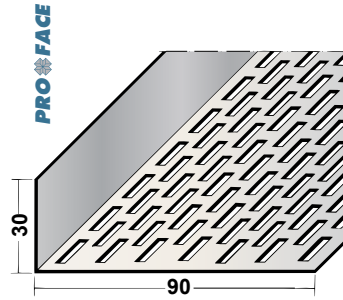

Proface®-VENTILEX
VX600-A

Plaatdikte in mm	-
Materiaal	Aluminium
Lengte in cm	250
Hoeveelheid per bundel	10
Leverbaar in:	
■ brute	VX600-A
■ zwart	VX600-ABL

Proface®-VENTILEX
VX700-A

Plaatdikte in mm	-
Materiaal	Aluminium
Lengte in cm	250
Hoeveelheid per bundel	20
Leverbaar in:	
■ brute	VX700-A
■ zwart	VX700-ABL