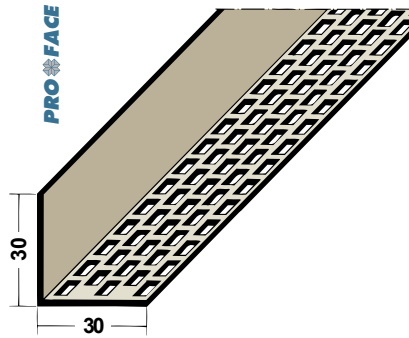

Proface®-VENTILEX
VX300-P

Plaatdikte in mm	-
Materiaal	PVC
Lengte in cm	250, 500
Hoeveelheid per bundel	20
Leverbaar in:	
☐ wit	VX300-PW
☒ zwart	VX300-PBL
☐ rood	VX300-PR
☐ bruin	VX300-PBR