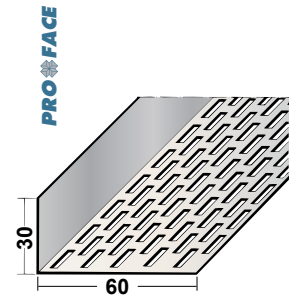

Ventilatieprofiel voor golfplaten.

Proface®-VENTILEX
VX1800D-P

Plaatdikte in mm	-
Materiaal	PVC
Lengte in cm	87,3
Hoeveelheid per doos	50
Leverbaar in:	
■ zwart	VX1800D-PBL
■ bruin	VX1800D-PBR

Proface®-VENTILEX
VX60-A