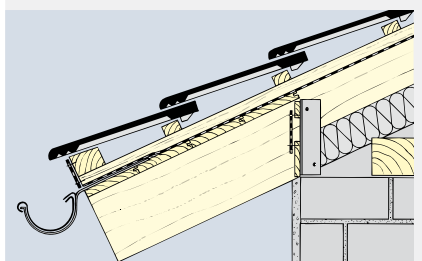

Bij het bevestigen moet Proface®-VENTILEX niet te strak vastgezet worden, zodat het profiel niet vervormt door uitzetting of krimp.

Alle Proface®-VENTILEX gevelprofielen dienen druk- en spanningsvrij te worden gemonteerd.

Proface®-VENTILEX met een minimale luchtdoorlaat van $200 \text{ cm}^2/\text{m}^1$ (DIN 4108) zijn VX500-P, VX600-P, VX700-P, VX900-P en de platte ventilatieprofielen zijn VX500S-P, VX800S-P, VX1000S-P, VX1500S-P, VX1800S-P, VX700F-A, VX800F-A, VX1000F-A en VX1200F-A.

Proface®-VENTILEX gevelprofielen worden vaak toegepast ventilatieprofielen die uit het zicht worden gemonteerd en slechts beperkt blootstaan aan weersinvloeden. In dat geval kunnen de aluminium Proface®-VENTILEX gevelprofielen worden toegepast in onbehandelde uitvoering (brute) zoals sommige varianten standaard worden uitgeleverd. Indien deze profielen echter in het zicht worden geplaatst en aan normale weersinvloeden worden blootgesteld, adviseren wij een variant te kiezen die standaard al is voorzien van een corrosiewerende laklaag (aluminium profielen in uitvoering zwart [ABL] of RAL-kleur [ARAL]). Eventueel is het mogelijk in een speciale kleur te poedercoaten of te anodiseren. Neem voor informatie, advies of prijsopgave contact op met één van onze adviseurs: +31 (0)570 50 38 30 of per mail via info@cevesvergeer.nl.

Proface®-VENTILEX VX90-P, VX145-P, VX170-P, VX60-A, VX150-A zijn ontwikkeld om in een geventileerde gevel boven de bekleding te plaatsen onder de vensterbank of het dak.