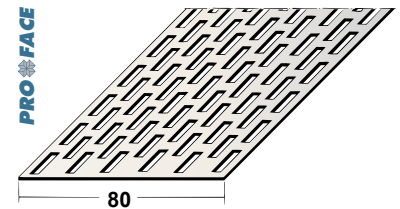

Proface®-VENTILEX
VX800F-A

Plaatdikte in mm	-
Materiaal	Aluminium
Lengte in cm	250
Hoeveelheid per bundel	20
Leverbaar in:	
■ brute	VX800F-A
■ zwart	VX800F-ABL