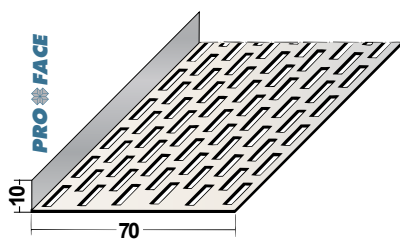

Proface®-VENTILEX
VX700D-A

Plaatdikte in mm	-
Materiaal	Aluminium
Lengte in cm	250
Hoeveelheid per bundel	20
Leverbaar in:	
■ brute	VX700D-A
■ zwart	VX700D-ABL

Proface®-VENTILEX
VX500T-A

Plaatdikte in mm	-
Materiaal	Aluminium
Lengte in cm	250
Hoeveelheid per bundel	20
Leverbaar in:	
<input type="checkbox"/> brute	VX500T-A