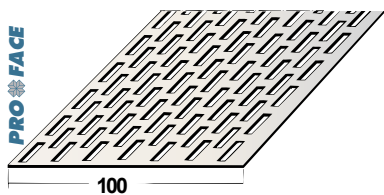

Proface®-VENTILEX
VX1000F-A

Plaatdikte in mm	-
Materiaal	Aluminium
Lengte in cm	250
Hoeveelheid per bundel	20
Leverbaar in:	
■ brute	VX1000F-A
■ zwart	VX1000F-ABL