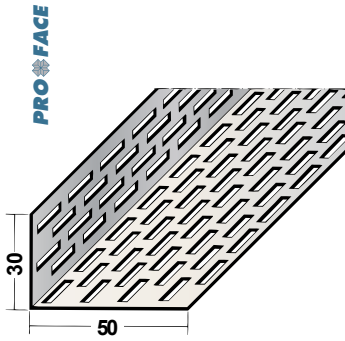

Proface®-VENTILEX
VX300D-A

Plaatdikte in mm	-
Materiaal	Aluminium
Lengte in cm	250
Hoeveelheid per bundel	20
Leverbaar in:	
<input type="checkbox"/> brute	VX300D-A

Proface®-VENTILEX
VX400D-A

Plaatdikte in mm	-
Materiaal	Aluminium
Lengte in cm	250
Hoeveelheid per bundel	20
Leverbaar in:	
<input type="checkbox"/> brute	VX400D-A
<input type="checkbox"/> zwart	VX400D-ABL