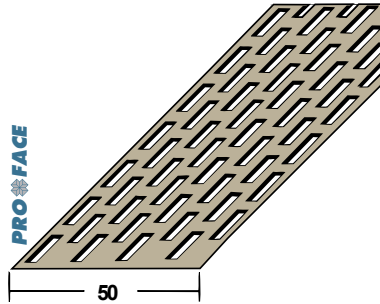

Proface®-VENTILEX
VX500S-P

Plaatdikte in mm	-
Materiaal	PVC
Lengte in m/rol	5, 60
Hoeveelheid per doos	24x5m, 2x60m
Leverbaar in:	
☐ wit	VX500S-PW
☒ zwart	VX500S-PBL
☒ rood	VX500S-PR
☒ bruin	VX500S-PBR