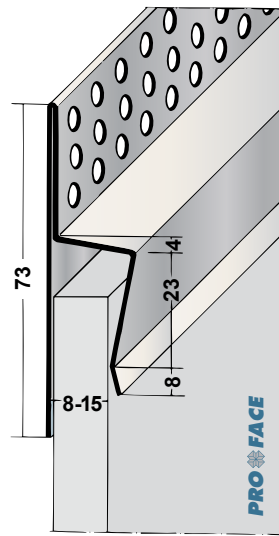

Ventilatieprofiel voor golfplaten.

Proface®-VENTILEX
VX1800D-P

Plaatdikte in mm	-
Materiaal	PVC
Lengte in cm	87,3
Hoeveelheid per doos	50
Leverbaar in:	
■ zwart	VX1800D-PBL
■ bruin	VX1800D-PBR

Proface®-VENTILEX
VX60-A