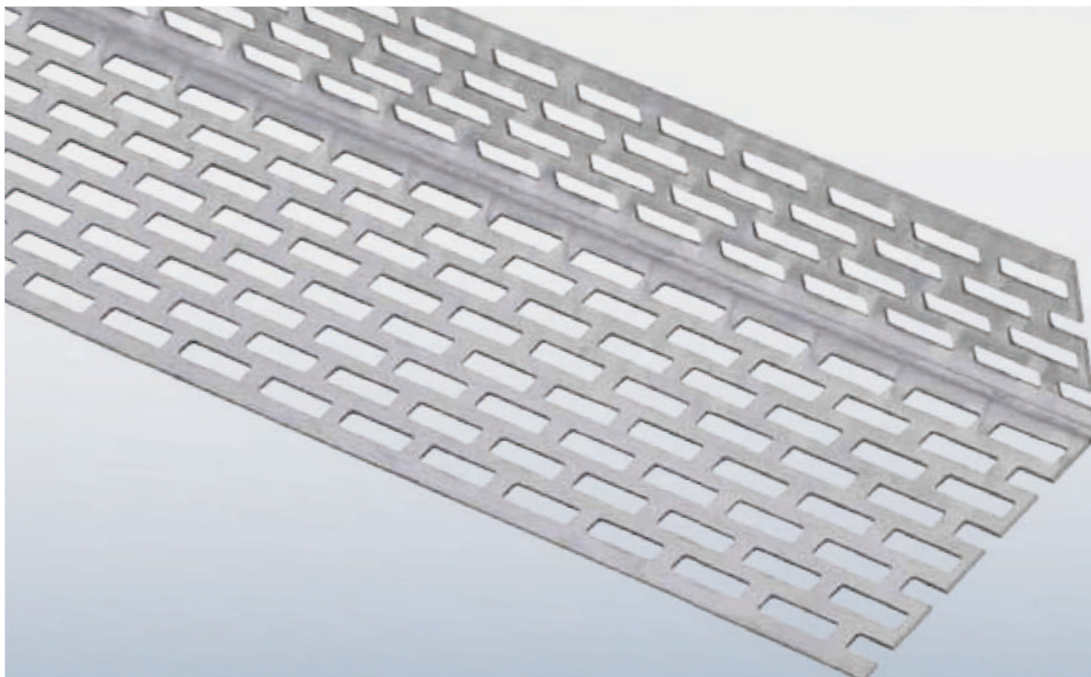

Plaatdikte in mm	-
Materiaal	Aluminium
Lengte in cm	250
Hoeveelheid per bundel	20
Leverbaar in:	
■ brute	VX500D-A
■ zwart	VX500D-ABL

Plaatdikte in mm	-
Materiaal	Aluminium
Lengte in cm	250
Hoeveelheid per bundel	20
Leverbaar in:	
■ brute	VX500DS-A
■ zwart	VX500DS-ABL

Plaatdikte in mm	-
Materiaal	Aluminium
Lengte in cm	250
Hoeveelheid per bundel	20
Leverbaar in:	
■ brute	VX700D-A
■ zwart	VX700D-ABL