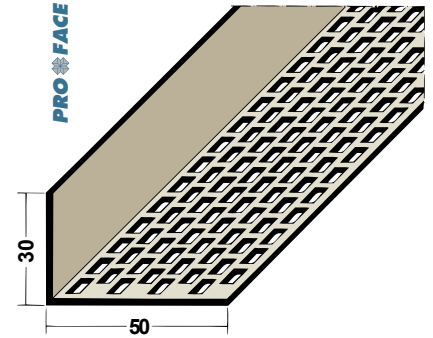

Proface®-VENTILEX
VX500-P