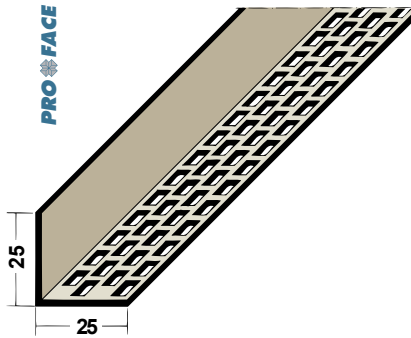

Proface®-VENTILEX
VX250-P

Plaatdikte in mm	-
Materiaal	PVC
Lengte in cm	250, 500
Hoeveelheid per bundel	20
Leverbaar in:	
☐ wit	VX250-PW
☒ zwart	VX250-PBL
☐ rood	VX250-PR
☐ bruin	VX250-PBR