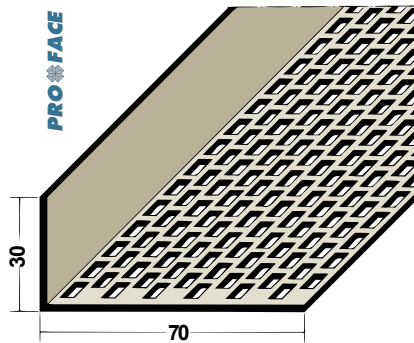

Proface®-VENTILEX
VX700-P

Plaatdikte in mm	-
Materiaal	PVC
Lengte in cm	250, 500
Hoeveelheid per bundel	10
Leverbaar in:	
☐ wit	VX700-PW
☒ zwart	VX700-PBL
☒ rood	VX700-PR
☒ bruin	VX700-PBR