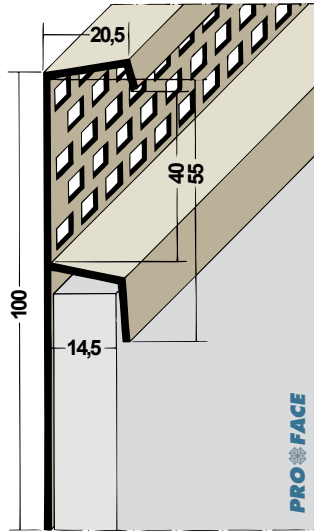

Proface®-VENTILEX
VX90-P