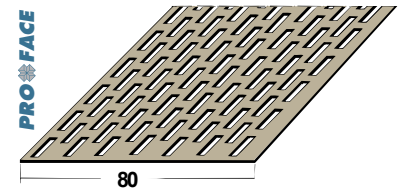

Proface®-VENTILEX
VX800S-P