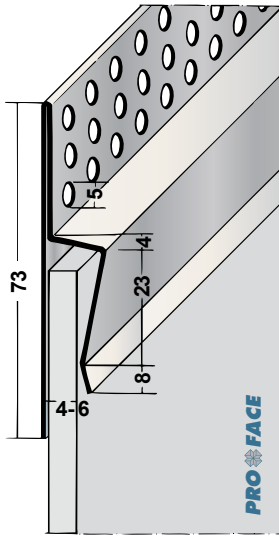

Ventilatieprofiel voor golfplaten.

Proface®-VENTILEX
VX1800D-P

Plaatdikte in mm	-
Materiaal	PVC
Lengte in cm	87,3
Hoeveelheid per doos	50
Leverbaar in:	
■ zwart	VX1800D-PBL
■ bruin	VX1800D-PBR

Proface®-VENTILEX
VX60-A