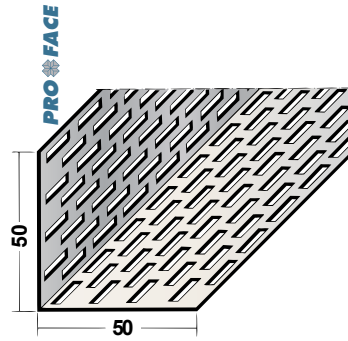

Proface®-VENTILEX
VX500DS-A

Plaatdikte in mm	-
Materiaal	Aluminium
Lengte in cm	250
Hoeveelheid per bundel	20
Leverbaar in:	
■ brute	VX500DS-A
■ zwart	VX500DS-ABL