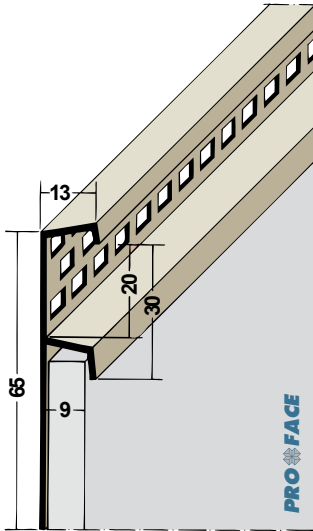

Proface®-VENTILEX
VX90-P