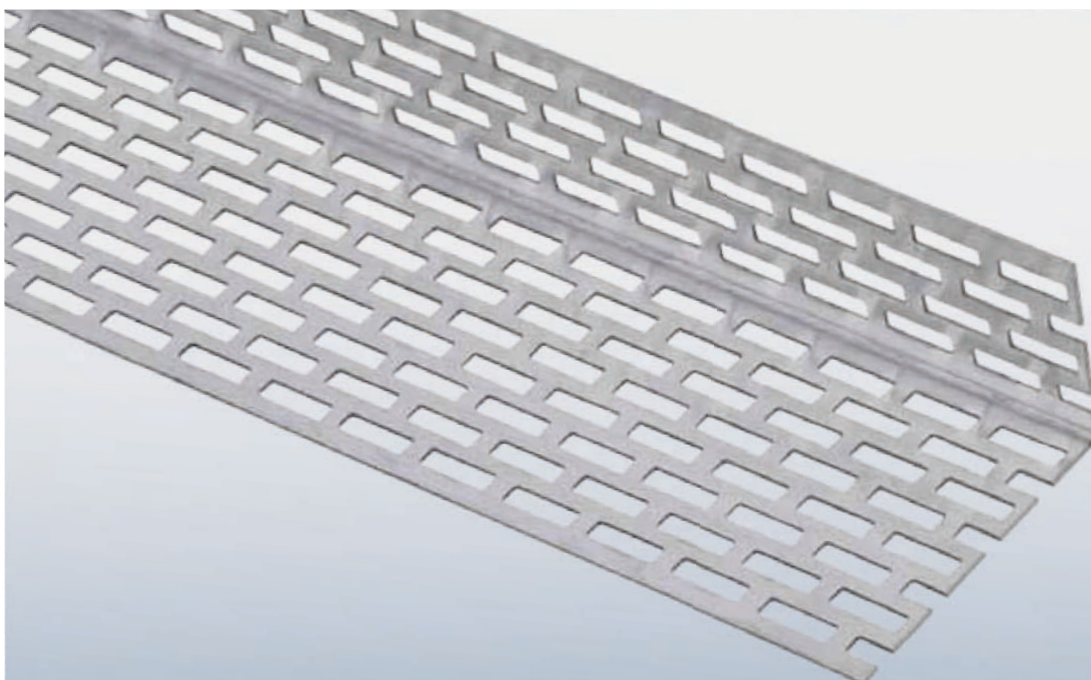

Plaatdikte in mm	-
Materiaal	Aluminium
Lengte in cm	250
Hoeveelheid per bundel	20
Leverbaar in:	
■ brute	VX700-A
■ zwart	VX700-ABL

Plaatdikte in mm	-
Materiaal	Aluminium
Lengte in cm	250
Hoeveelheid per bundel	20
Leverbaar in:	
■ brute	VX900-A

Plaatdikte in mm	-
Materiaal	Aluminium
Lengte in cm	250
Hoeveelheid per bundel	10
Leverbaar in:	
■ brute	VX1000-A
■ zwart	VX1000-ABL