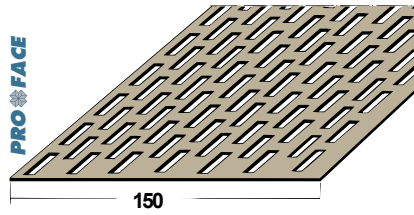

Proface®-VENTILEX
VX1500S-P

Plaatdikte in mm	-
Materiaal	PVC
Lengte in m/rol	5, 60
Hoeveelheid per doos	12x5m, 1x60m
Leverbaar in:	
☐ wit	VX1500S-PW
☒ zwart	VX1500S-PBL
☒ rood	VX1500S-PR
☒ bruin	VX1500S-PBR