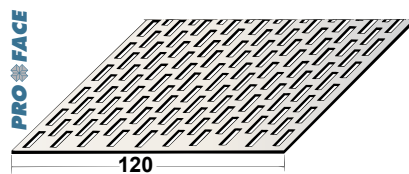

Proface®-VENTILEX
VX1200F-A

Plaatdikte in mm	-
Materiaal	Aluminium
Lengte in cm	250
Hoeveelheid per bundel	20
Leverbaar in:	
■ brute	VX1200F-A
■ zwart	VX1200F-ABL