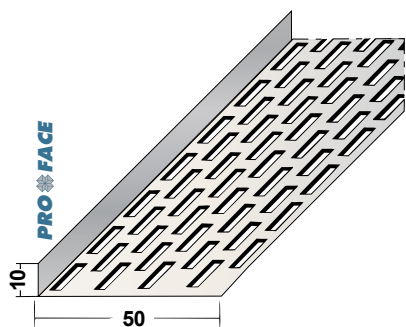

Proface®-VENTILEX
VX500T-A

Plaatdikte in mm	-
Materiaal	Aluminium
Lengte in cm	250
Hoeveelheid per bundel	20
Leverbaar in:	
☐ brute	VX500T-A