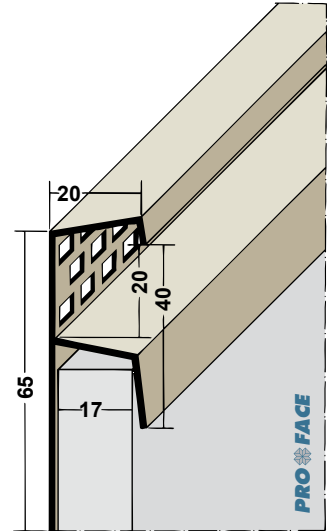

Proface®-VENTILEX
VX90-P