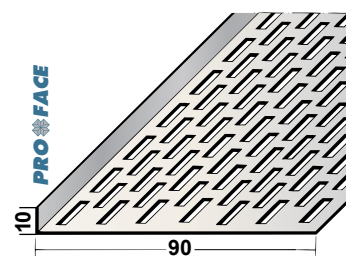

Proface®-VENTILEX
VX900T-A

Plaatdikte in mm	-
Materiaal	Aluminium
Lengte in cm	250
Hoeveelheid per bundel	20
Leverbaar in:	
☐ brute	VX900T-A