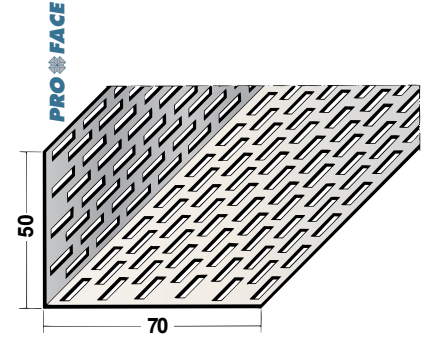

Proface®-VENTILEX
VX700D-A

Plaatdikte in mm	-
Materiaal	Aluminium
Lengte in cm	250
Hoeveelheid per bundel	20
Leverbaar in:	
■ brute	VX700D-A
■ zwart	VX700D-ABL