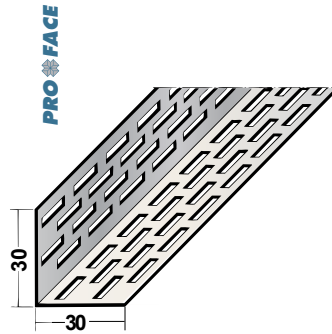

Proface®-VENTILEX
VX300D-A

Plaatdikte in mm	-
Materiaal	Aluminium
Lengte in cm	250
Hoeveelheid per bundel	20
Leverbaar in:	
☐ brute	VX300D-A