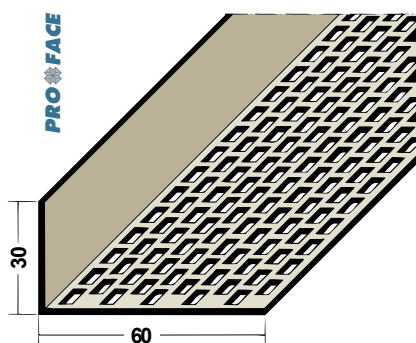

Proface®-VENTILEX
VX600-P

Plaatdikte in mm	-
Materiaal	PVC
Lengte in cm	250, 500
Hoeveelheid per bundel	10
Leverbaar in:	
☐ wit	VX600-PW
☒ zwart	VX600-PBL
☒ rood	VX600-PR
☒ bruin	VX600-PBR