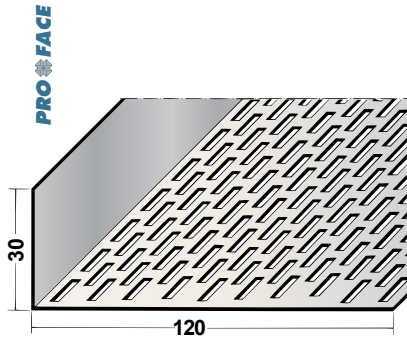

Proface®-VENTILEX
VX900-A

Plaatdikte in mm	-
Materiaal	Aluminium
Lengte in cm	250
Hoeveelheid per bundel	20
Leverbaar in:	
■ brute	VX900-A

Proface®-VENTILEX
VX1000-A

Plaatdikte in mm	-
Materiaal	Aluminium
Lengte in cm	250
Hoeveelheid per bundel	10
Leverbaar in:	
■ brute	VX1000-A
■ zwart	VX1000-ABL