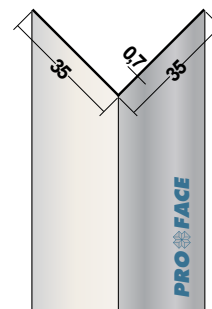

Proface®-CORNEQ
CQ350S-A