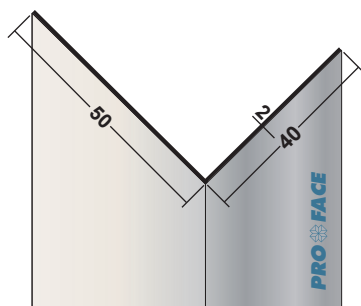

Proface®-CORNEQ
CQ45N-A

Afmetingen in mm	45 x 24,5
Materiaal	Aluminium
Lengte in cm	300
Hoeveelheid per bundel	10
Leverbaar in:	
☐ brute	CQ450N-A
☐ geanodiseerd	CQ450N-AA
☐ RAL-kleur	CQ450N-ARAL
☐ NCS-kleur	CQ450N-ANCS

Proface®-CORNEQ
CQ500N-A

Afmetingen in mm	50 x 40
Materiaal	Aluminium
Lengte in cm	250
Hoeveelheid per bundel	10
Leverbaar in:	
☐ brute	CQ500N-A