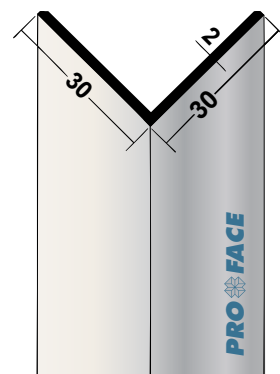

Proface®-CORNEQ
aluminium hoekprofiel CQ300-A