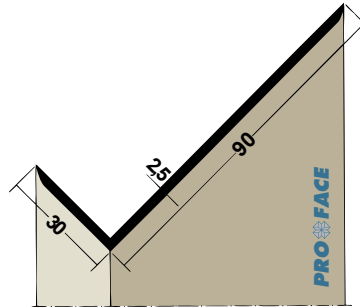

Proface®-CORNEQ
CQ600N-P