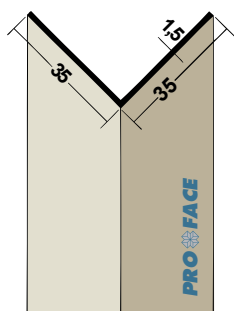

Proface®-CORNEQ
CQ350-P

Afmetingen in mm	35 x 35
Materiaal	PVC
Lengte in cm	250
Hoeveelheid per bundel	20
Leverbaar in:	
☐ wit	CQ350-PW
☒ zwart	CQ350-PBL
☒ rood	CQ350-PR
☒ bruin	CQ350-PBR

Proface®-CORNEQ
CQ650-P

Afmetingen in mm	65 x 65
Materiaal	PVC
Lengte in cm	250
Hoeveelheid per bundel	10
Leverbaar in:	
☐ wit	CQ650-PW
☒ zwart	CQ650-PBL
☒ rood	CQ650-PR
☒ bruin	CQ650-PBR

Proface®-CORNEQ
CQ150N-P

Afmetingen in mm	15 x 20
Materiaal	PVC
Lengte in cm	250
Hoeveelheid per bundel	20
Leverbaar in:	
☐ wit	CQ150N-PW
☒ zwart	CQ150N-PBL
☒ rood	CQ150N-PR
☒ bruin	CQ150N-PBR