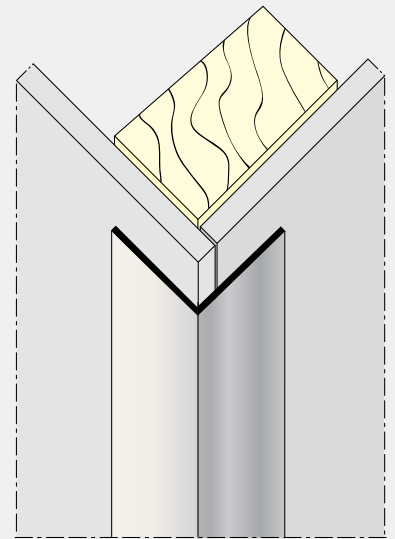

VERWERKING

1. Profielkeuze

Kies een Proface®-CORNEQ op basis van toepassing en kleur.

2. Achterconstructie

Zorg dat de achterconstructie goed is uitgevoerd. De constructie moet voldoende stabiel en vlak zijn.

3. Profielen afkorten

Afkorten van aluminium moet met een speciale, voor aluminium geschikte zaag. PVC kan geknipt of gezaagd worden met een hiervoor geschikte handschaar of zaag.

4. Montage

Bij de montage van Proface®-CORNEQ moet er altijd gelet worden op de verwerkingsvoorschriften van de gevelbekledingsleverancier.

Houd bij het plaatsen van Proface®-CORNEQ altijd rekening met de uitzettingscoëfficiënt: $\alpha_{(pvc)} = 76 \times 10^{-6}/K$ en $\alpha_{(aluminium)} = 24 \times 10^{-6}/K$.

Bevestig Proface®-CORNEQ op de achterconstructie met een zo min mogelijk aantal schroeven of spijkers met een vlakke kop of door verlijming. Bij voorkeur Proface®-CORNEQ fixeren met schroeven en slobgaten aanbrengen in de flens. Hierdoor krijgt het materiaal de ruimte om uit te zetten.

Gebruik altijd corrosiebestendige bevestigingsmiddelen.

Bij het bevestigen moet Proface®-CORNEQ niet te strak vastgezet worden, zodat het profiel niet vervormt.

Alle Proface®-CORNEQ gevelprofielen dienen druk- en spanningsvrij te worden gemonteerd.

✓ Goed