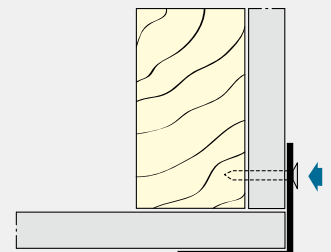

VERWERKING

1. Profielkeuze

Kies een Proface®-CORNEQ op basis van toepassing en kleur.

2. Achterconstructie

Zorg dat de achterconstructie goed is uitgevoerd. De constructie moet voldoende stabiel en vlak zijn.

3. Profielen afkorten

Afkorten van aluminium moet met een speciale, voor aluminium geschikte zaag. PVC kan geknipt of gezaagd worden met een hiervoor geschikte handschaar of zaag.

4. Montage

Bij de montage van Proface®-CORNEQ moet er altijd gelet worden op de verwerkingsvoorschriften van de gevelbekledingsleverancier.

Houd bij het plaatsen van Proface®-CORNEQ altijd rekening met de uitzettingscoëfficiënt: $\alpha_{(pvc)} = 76 \times 10^{-6}/K$ en $\alpha_{(aluminium)} = 24 \times 10^{-6}/K$.

Bevestig Proface®-CORNEQ op de achterconstructie met een zo min mogelijk aantal schroeven of spijkers met een vlakke kop of door verlijming. Bij voorkeur Proface®-CORNEQ fixeren met schroeven en slobgaten aanbrengen in de flens. Hierdoor krijgt het materiaal de ruimte om uit te zetten.

Gebruik altijd corrosiebestendige bevestigingsmiddelen.

Bij het bevestigen moet Proface®-CORNEQ niet te strak vastgezet worden, zodat het profiel niet vervormt.

Alle Proface®-CORNEQ gevelprofielen dienen druk- en spanningsvrij te worden gemonteerd.

✓ Goed