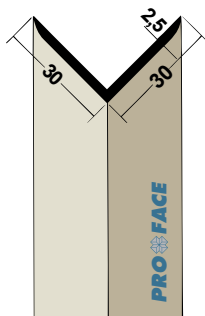

Proface®-CORNEQ
CQ250-P