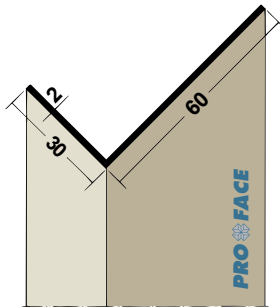

Proface®-CORNEQ
CQ600N-P