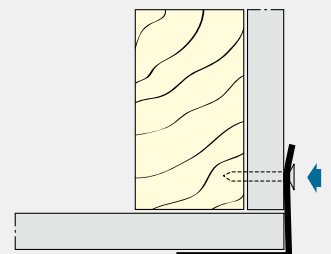

✗ Fout

Proface®-CORNEQ gevelprofielen worden vaak toegepast als hulpprofiel die uit het zicht worden gemonteerd en slechts beperkt blootstaan aan weersinvloeden. In dat geval kunnen de aluminium Proface®-CORNEQ gevelprofielen worden toegepast in onbehandelde uitvoering (brute) zoals deze standaard worden uitgeleverd. Indien deze profielen echter in het zicht worden geplaatst en aan normale weersinvloeden worden blootgesteld, adviseren wij een corrosiewerende behandeling zoals poedercoaten of anodiseren. Neem voor informatie, advies of prijsopgave contact op met één van onze adviseurs: +31 (0)570 50 38 30 of per mail via info@cevesvergeer.nl.