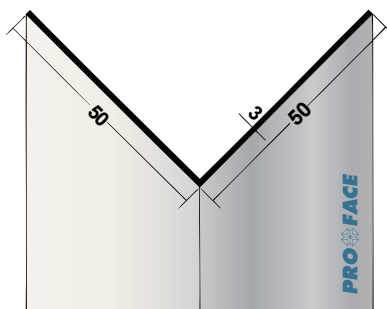

Proface® CORNEQ
CQ400-A