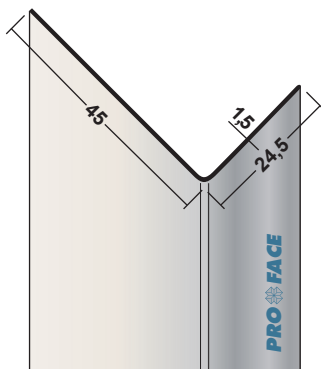

Proface®-CORNEQ
CQ45N-A

Afmetingen in mm	45 x 24,5
Materiaal	Aluminium
Lengte in cm	300
Hoeveelheid per bundel	10
Leverbaar in:	
☐ brute	CQ450N-A
☐ geanodiseerd	CQ450N-AA
☐ RAL-kleur	CQ450N-ARAL
☐ NCS-kleur	CQ450N-ANCS

Proface®-CORNEQ
CQ500N-A

Afmetingen in mm	50 x 40
Materiaal	Aluminium
Lengte in cm	250
Hoeveelheid per bundel	10
Leverbaar in:	
☐ brute	CQ500N-A