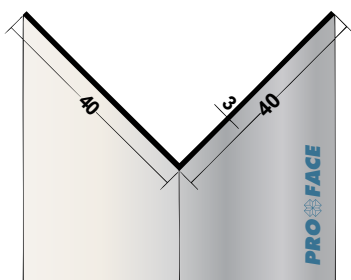

Proface® CORNEQ
CQ400-A