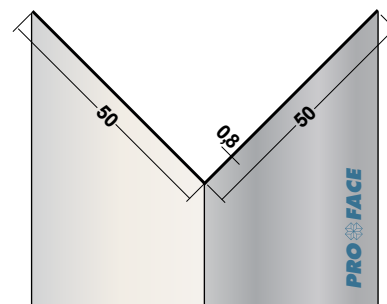

Proface® CORNEQ
CQ400-A