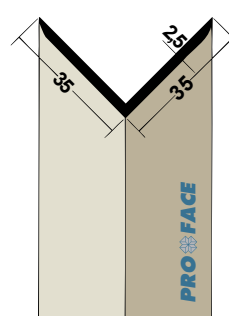

Proface®-CORNEQ
CQ250-P