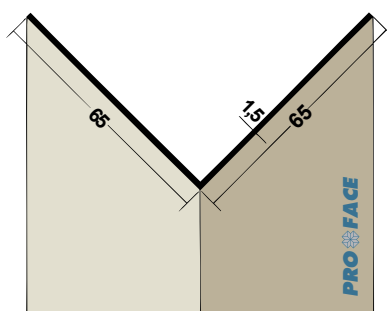

Proface®-CORNEQ
CQ350-P

Afmetingen in mm	35 x 35
Materiaal	PVC
Lengte in cm	250
Hoeveelheid per bundel	20
Leverbaar in:	
☐ wit	CQ350-PW
☒ zwart	CQ350-PBL
☒ rood	CQ350-PR
☒ bruin	CQ350-PBR

Proface®-CORNEQ
CQ650-P

Afmetingen in mm	65 x 65
Materiaal	PVC
Lengte in cm	250
Hoeveelheid per bundel	10
Leverbaar in:	
☐ wit	CQ650-PW
☒ zwart	CQ650-PBL
☒ rood	CQ650-PR
☒ bruin	CQ650-PBR

Proface®-CORNEQ
CQ150N-P

Afmetingen in mm	15 x 20
Materiaal	PVC
Lengte in cm	250
Hoeveelheid per bundel	20
Leverbaar in:	
☐ wit	CQ150N-PW
☒ zwart	CQ150N-PBL
☒ rood	CQ150N-PR
☒ bruin	CQ150N-PBR