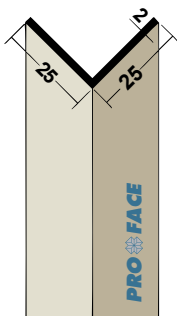

Proface®-CORNEQ
CQ250-P