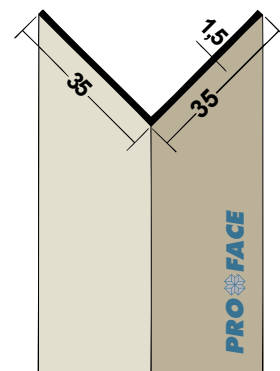

HOEKPROFIELEN

Proface®-CORNEQ is een gelijkzijdig of ongelijkzijdig hoekprofiel, dat voor diverse toepassingen wordt gebruikt.

Proface®-CORNEQ is standaard leverbaar in:

- brute aluminium
- geanodiseerd aluminium
- gepoedercoat aluminium
- gekleurd PVC

Proface®-CORNEQ
PVC hoekprofiel CQ350-P