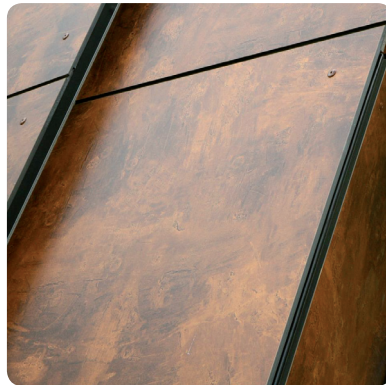

NATURALS - TRESPA METEON®