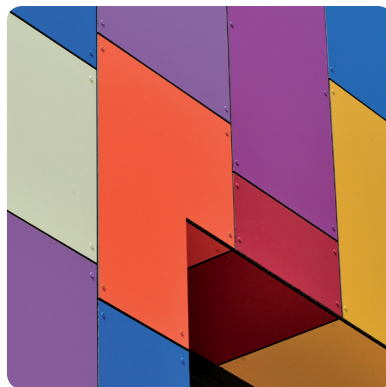

UNI COLOURS - TRESPA METEON®