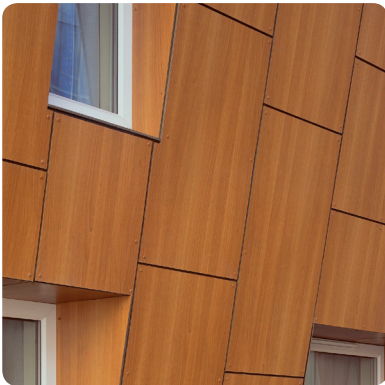

WOOD DECORS - TRESPA METEON®